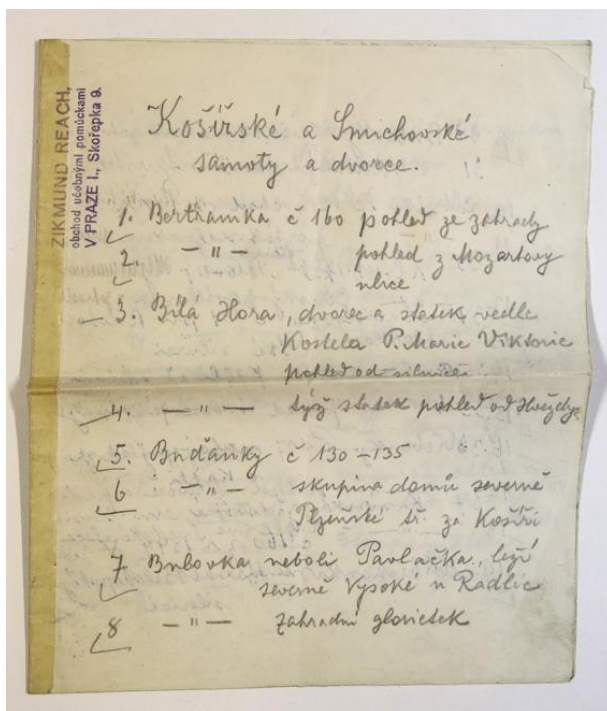

33. Seznam fotografií, album Košířské
a Smíchovské samoty a dvorce,
nsvázané album, archiv MHMP