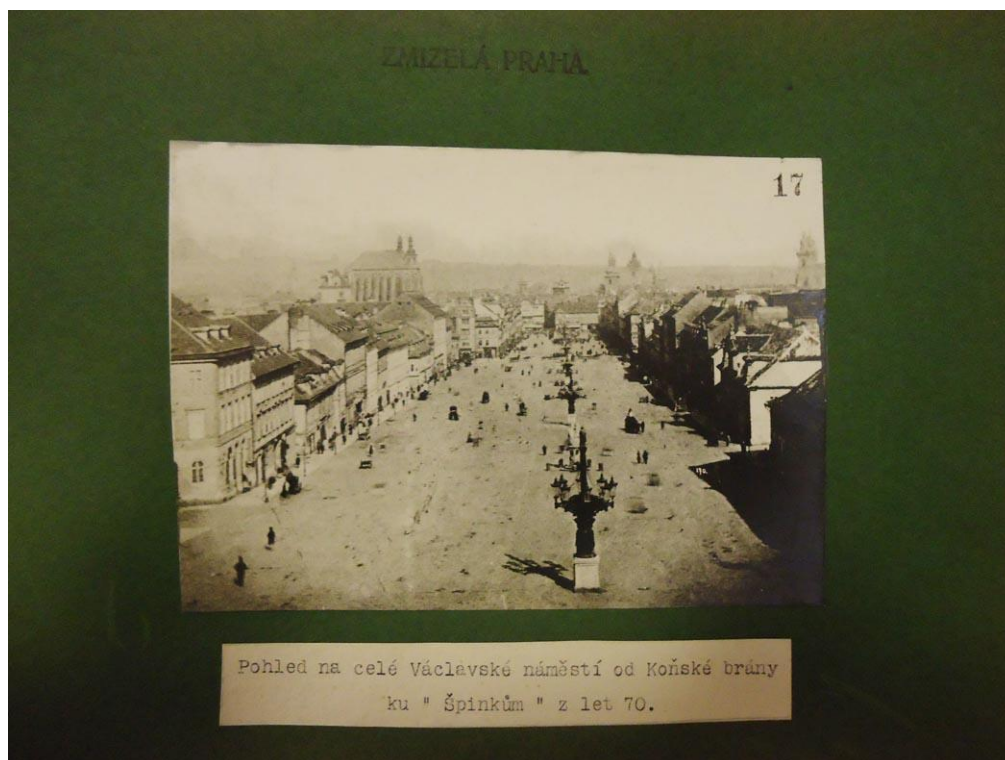

Přílohy

4. Bývalá celnice na Výtoni, 1907, In: Václav Vojtíšek, Zmizelá Praha II. Podskalí

6. Dům „u Poltů“ nebo „u Majů“, In: Václav Vojtíšek, Zmizelá Praha II. Podskalí

8. Pohled na celé Václavské náměstí od Koňské brány ku „Špinkům“ z let 70., album Zmizelé Prahy, MKP