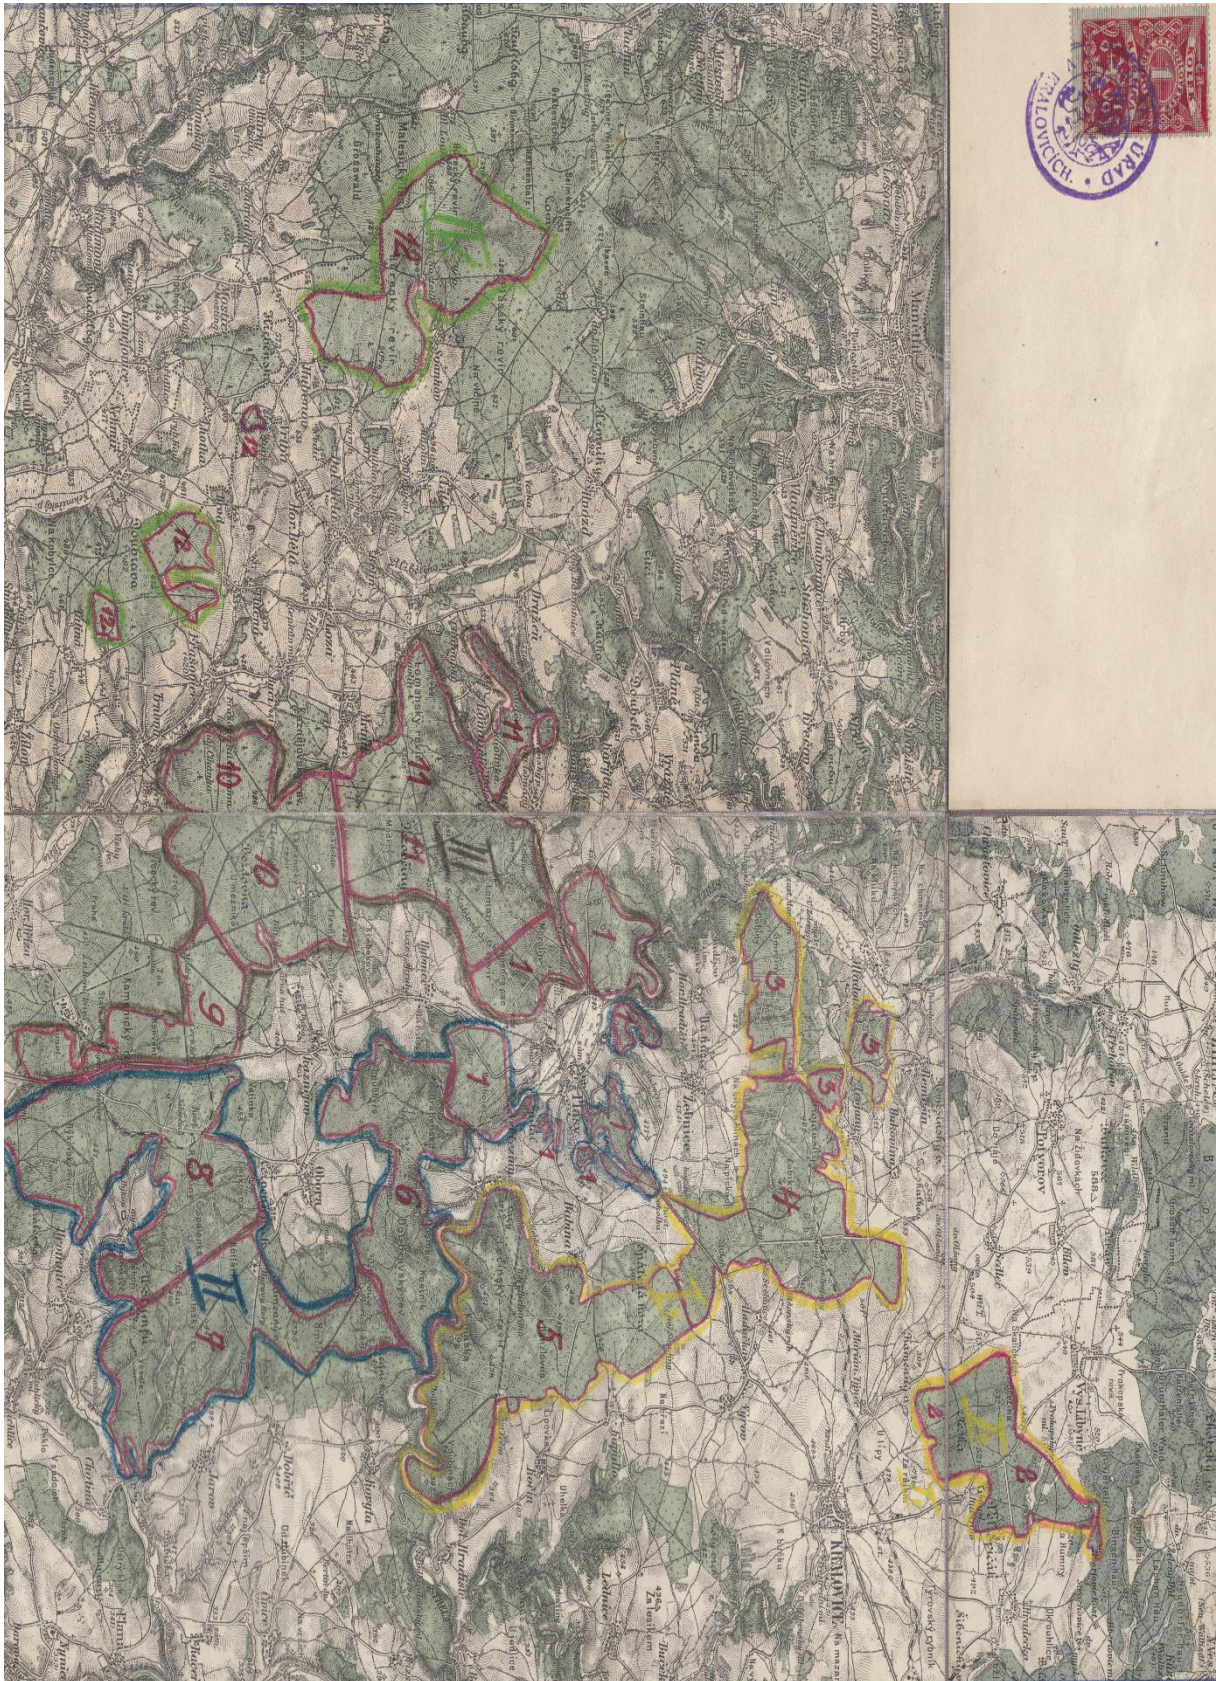

Příloha č. 1

Mapa velkostatku Křivoklát

Zdroj: SOA Praha, Velkostatek Křivoklát - Lesní úřad, inv. č. 3156.

Příloha č. 2

Mapa velkostatku Plasy

Zdroj: NA Praha, Zemský úřad-zemědělskolesnické oddělení, kt. 25

Příloha č. 3

Mapa velkostatku Radnice

Zdroj: SOA Nepomuk, Velkostatek Radnice, Přehledná mapa panství Radnice a Darová dle stavu L. P. 1913.