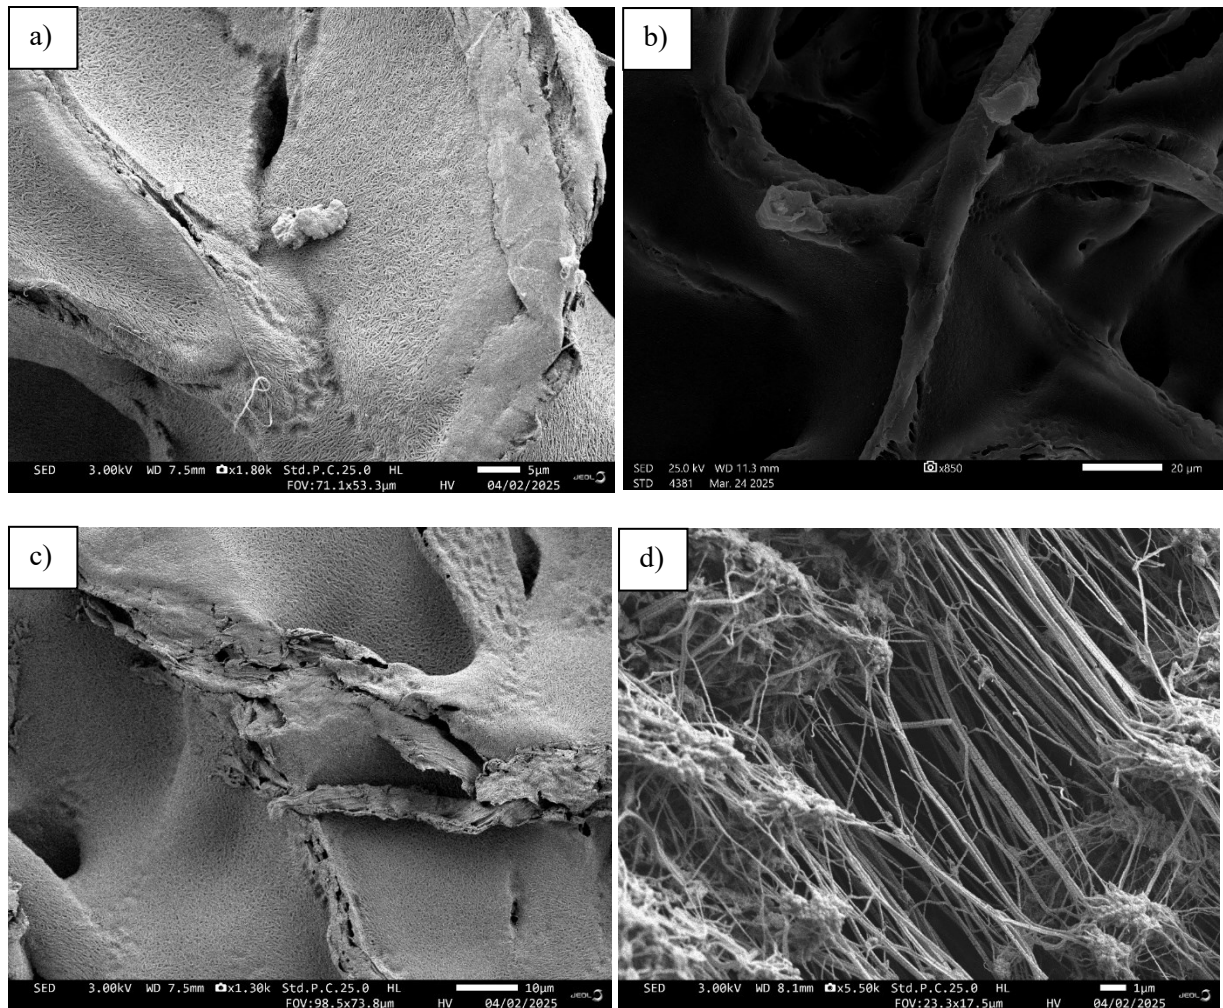

Prílohy

Príloha I: snímky objektov z filtrov kaskádového impaktora pre mestské pozadie.

Figúra I: a) Objekt nasnímaný na filtri pri skrínungu, poschodie A, HRSEM, mestské pozadie
b) Objekty nasnímané na filtri pri skrínungu, poschodie B, SEM, mestské pozadie, c) Filter bez viditeľných častíc, poschodie C, HRSEM, mestské pozadie, d) Membrána bez viditeľných nanočastíc, poschodie E, HRSEM, mestské pozadie.