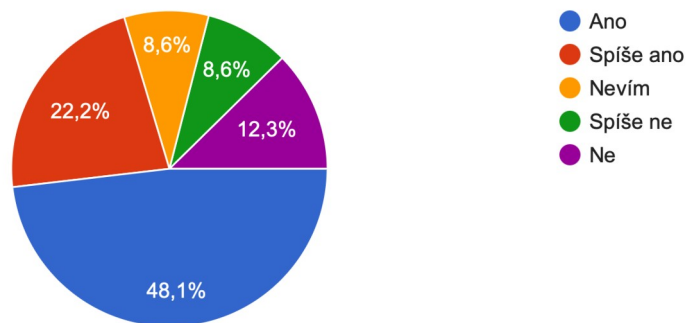

Sdílel/a jste někdy své pocity ohledně seriálu Vyprávěj se svým okolím (rodina, přátelé, známí)

81 odpovědí