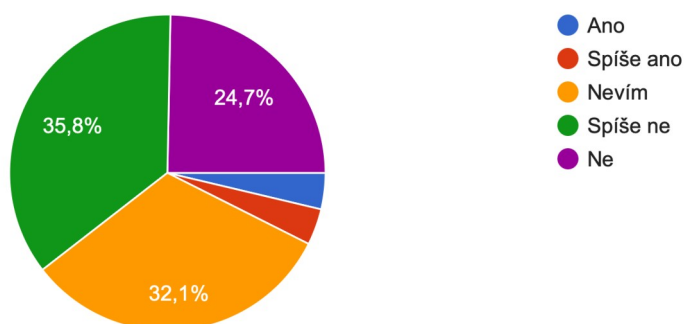

Chybělo Vám něco v seriálu Vyprávěj z pohledu historických událostí v období 80. - 90. let 20. století?

81 odpovědí

3. okruh - Sdílení seriálu

Doporučil/a byste seriál Vyprávěj svému okolí (rodina, přátelé, známí)?

81 odpovědí