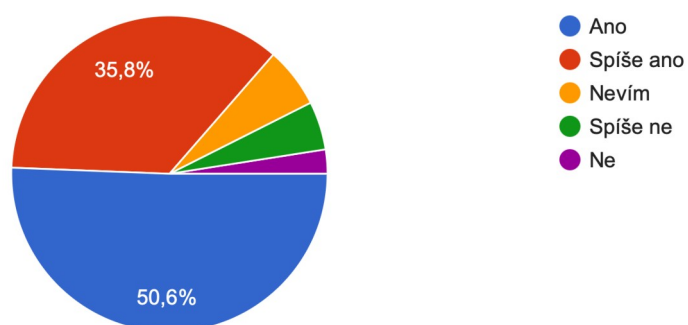

Domníváte se, že má seriál nostalgický vliv?

81 odpovědí