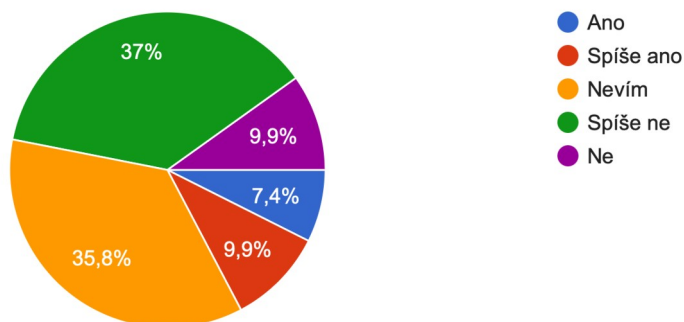

81 odpovědí

Poznal/a jste nějaký dobový předmět v seriálu se kterým jste se v minulosti sám/sama setkal/a?

80 odpovědí

Považujete za realistické, jak jsou zobrazené historické události v seriálu Vyprávěj? (např. Sametová revoluce)

81 odpovědí

Je něco historicky zobrazeného v seriálu Vyprávěj, co považujete za nepřesné, nepravdivé, zkreslené?

81 odpovědí

Chybělo Vám něco v seriálu Vyprávěj z pohledu historických událostí v období 80. - 90. let 20. století?