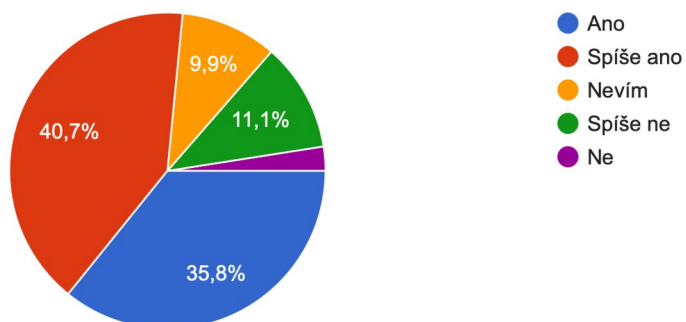

81 odpovědí

Poznal/a jste nějaký dobový předmět v seriálu se kterým jste se v minulosti sám/sama setkal/a?

80 odpovědí

Považujete za realistické, jak jsou zobrazené historické události v seriálu Vyprávěj? (např. Sametová revoluce)

81 odpovědí

Je něco historicky zobrazeného v seriálu Vyprávěj, co považujete za nepřesné, nepravdivé, zkreslené?

81 odpovědí

Chybělo Vám něco v seriálu Vyprávěj z pohledu historických událostí v období 80. - 90. let 20. století?