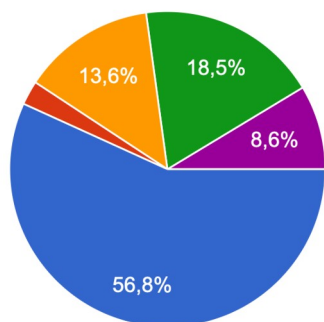

Jaký je Váš rodinný stav?

81 odpovědí

- Ženatý/á
- Svobodný/á
- Ve vztahu
- Rozvedený/á
- Ovdovělý/á