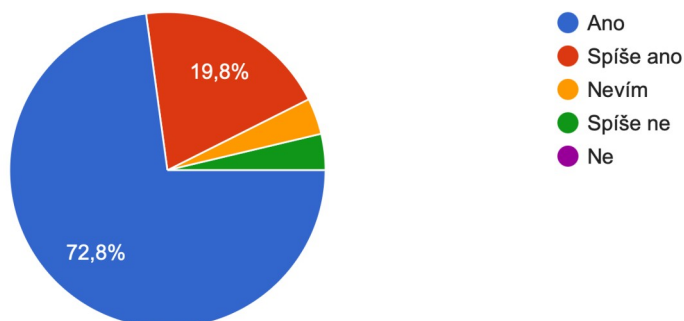

Je něco historicky zobrazeného v seriálu Vyprávěj, co považujete za nepřesné, nepravdivé, zkreslené?

81 odpovědí

Chybělo Vám něco v seriálu Vyprávěj z pohledu historických událostí v období 80. - 90. let 20. století?

81 odpovědí

3. okruh - Sdílení seriálu

Doporučil/a byste seriál Vyprávěj svému okolí (rodina, přátelé, známí)?

81 odpovědí