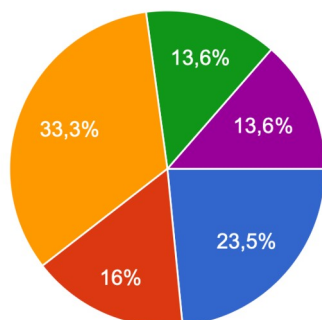

V jak velkém městě žijete?

81 odpovědí

- Hlavní město Praha
- Krajské město
- Město
- Obec
- Vesnice