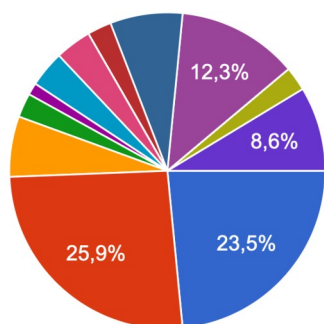

Jaký je Váš rodinný stav?

81 odpovědí

- Ženatý/á
- Svobodný/á
- Ve vztahu
- Rozvedený/á
- Ovdovělý/á

V jakém regionu žijete?

81 odpovědí

- Hlavní město Praha
- Středočeský kraj
- Jihočeský kraj
- Plzeňský kraj
- Karlovarský kraj
- Ústecký kraj
- Liberecký kraj
- Královéhradecký kraj

V jak velkém městě žijete?

81 odpovědí

- Hlavní město Praha
- Krajské město
- Město
- Obec
- Vesnice

Jste divákem/divačkou seriálu Vyprávěj?

81 odpovědí

- Ano
- Ne

Jak velkým jste divákem/divačkou seriálu Vyprávěj?