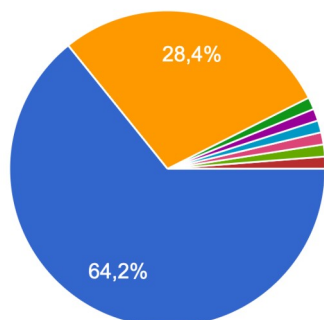

81 odpovědí

Vaše nejvyšší dosažené vzdělání?

81 odpovědí

Co v současné době děláte?

81 odpovědí

- Pracuji
- Studuji
- V důchodu
- Nezaměstnaný/á
- Pečující o blízkou osobu
- Výtvarník a restaurátor, umělecký kovář, vedu rodinnou firmu, kterou jsem zalo...
- Pečují o otce po mrtvici
- v invalidním důchodu
- Péče o osobu blízkou