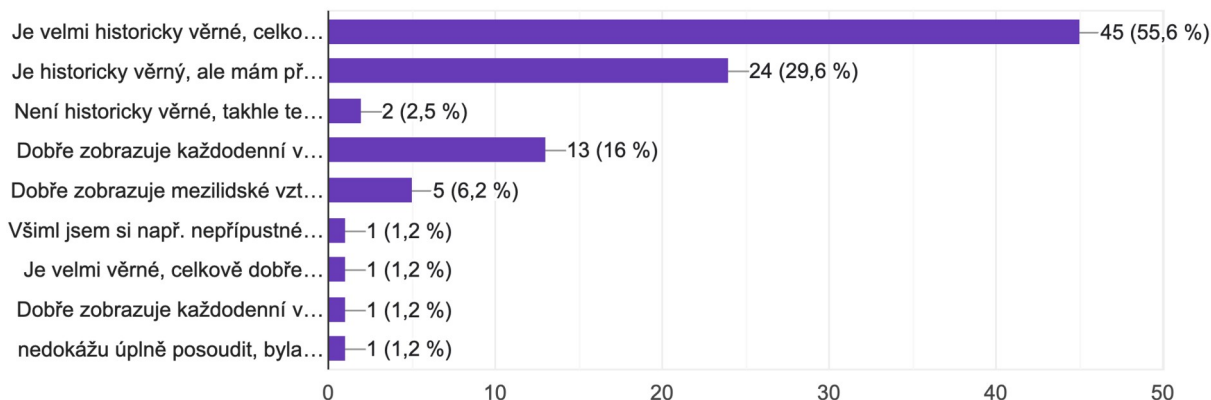

Považujete zpracování seriálu Vyprávěj za povedené?

81 odpovědí