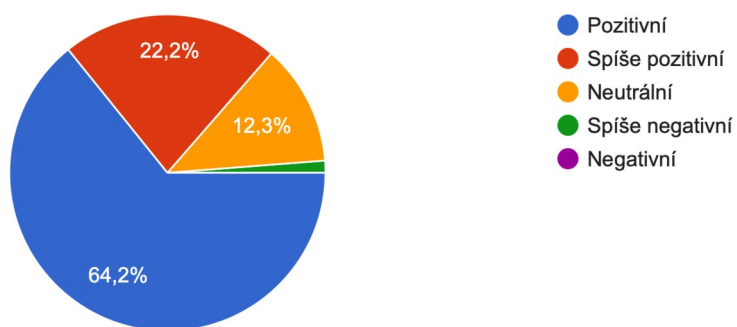

81 odpovědí

- Viděl/a jsem jen pár dílů
- Viděl/a jsem skoro všechny díly
- Viděl/a jsem všechny díly
- Viděl/a jsem seriál několikrát

Jaká série seriálu se Vám líbila nejvíce?

81 odpovědí

Jaký máte vztah s seriálem?

81 odpovědí

Co se Vám se sledováním seriálu Vyprávěj pojí? (možnost zaškrtnout více odpovědí)

81 odpovědí

2. okruh - Historické zobrazení

Co Vás na seriálu nejvíce přitahuje? (možnost zaškrtnout více odpovědí)