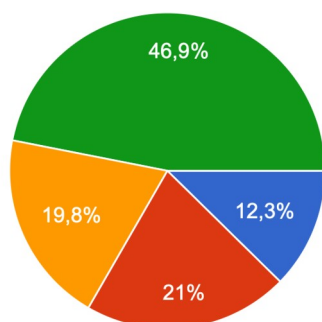

V jak velkém městě žijete?

81 odpovědí

- Hlavní město Praha
- Krajské město
- Město
- Obec
- Vesnice

Jste divákem/divačkou seriálu Vyprávěj?

81 odpovědí

- Ano
- Ne

Jak velkým jste divákem/divačkou seriálu Vyprávěj?

81 odpovědí

- Viděl/a jsem jen pár dílů
- Viděl/a jsem skoro všechny díly
- Viděl/a jsem všechny díly
- Viděl/a jsem seriál několikrát

Jaká série seriálu se Vám líbila nejvíce?

81 odpovědí

Jaký máte vztah s seriálem?