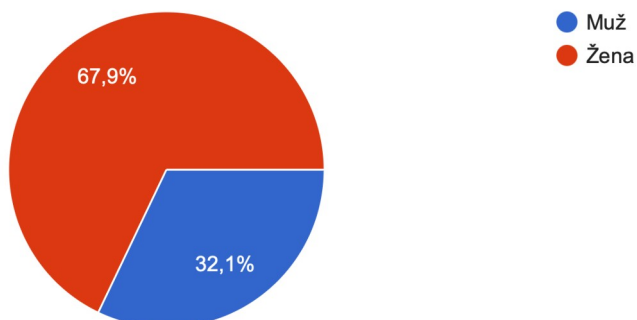

Přílohy: (Výsledky uzavřených otázek v grafech)

1. okruh - Definice respondenta:

Jste narozen/a před rokem 1975? (V případě, že jste ročník 1976+, tak prosím dotazník nevyplňujte.)

81 odpovědí

Jaké je Vaše pohlaví?

81 odpovědí

Vaše nejvyšší dosažené vzdělání?

81 odpovědí

Co v současné době děláte?

81 odpovědí

- Pracuji
- Studuji
- V důchodu
- Nezaměstnaný/á
- Pečující o blízkou osobu
- Výtvarník a restaurátor, umělecký kovář, vedu rodinnou firmu, kterou jsem zalo...
- Pečují o otce po mrtvici
- v invalidním důchodu
- Péče o osobu blízkou

Máte pocit, že seriál Vyprávěj zkresluje nedávnou historii (80. - 90. léta)?

81 odpovědí

- Ano
- Ne