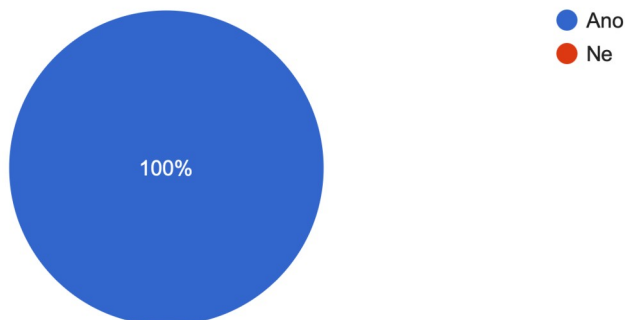

Přílohy: (Výsledky uzavřených otázek v grafech)

1. okruh - Definice respondenta:

Jste narozen/a před rokem 1975? (V případě, že jste ročník 1976+, tak prosím dotazník nevyplňujte.)

81 odpovědí

Jaké je Vaše pohlaví?

81 odpovědí

Vaše nejvyšší dosažené vzdělání?

81 odpovědí

Co v současné době děláte?

81 odpovědí

- Pracuji
- Studuji
- V důchodu
- Nezaměstnaný/á
- Pečující o blízkou osobu
- Výtvarník a restaurátor, umělecký kovář, vedu rodinnou firmu, kterou jsem zalo...
- Pečují o otce po mrtvici
- v invalidním důchodu
- Péče o osobu blízkou