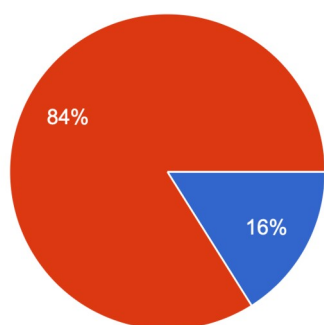

- Ano
- Ne
- Částečně pochopit některé lidi, kteří byly za minulého režimu spokojení...
- byla jsem dítě, nedokážu posoudit
- Ani ne, zkrátka byla to ta doba

Máte pocit, že seriál Vyprávěj zkresluje nedávnou historii (80. - 90. léta)?

81 odpovědí