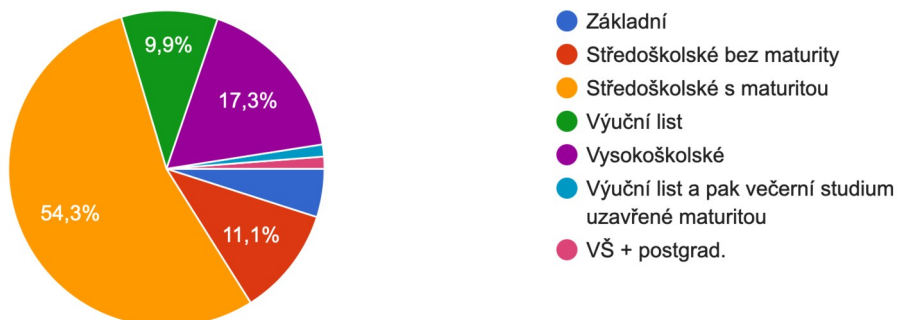

Přílohy: (Výsledky uzavřených otázek v grafech)

1. okruh - Definice respondenta:

Jste narozen/a před rokem 1975? (V případě, že jste ročník 1976+, tak prosím dotazník nevyplňujte.)

81 odpovědí

Jaké je Vaše pohlaví?

81 odpovědí

Vaše nejvyšší dosažené vzdělání?

81 odpovědí

Co v současné době děláte?

81 odpovědí

- Pracuji
- Studuji
- V důchodu
- Nezaměstnaný/á
- Pečující o blízkou osobu
- Výtvarník a restaurátor, umělecký kovář, vedu rodinnou firmu, kterou jsem zalo...
- Pečují o otce po mrtvici
- v invalidním důchodu
- Péče o osobu blízkou