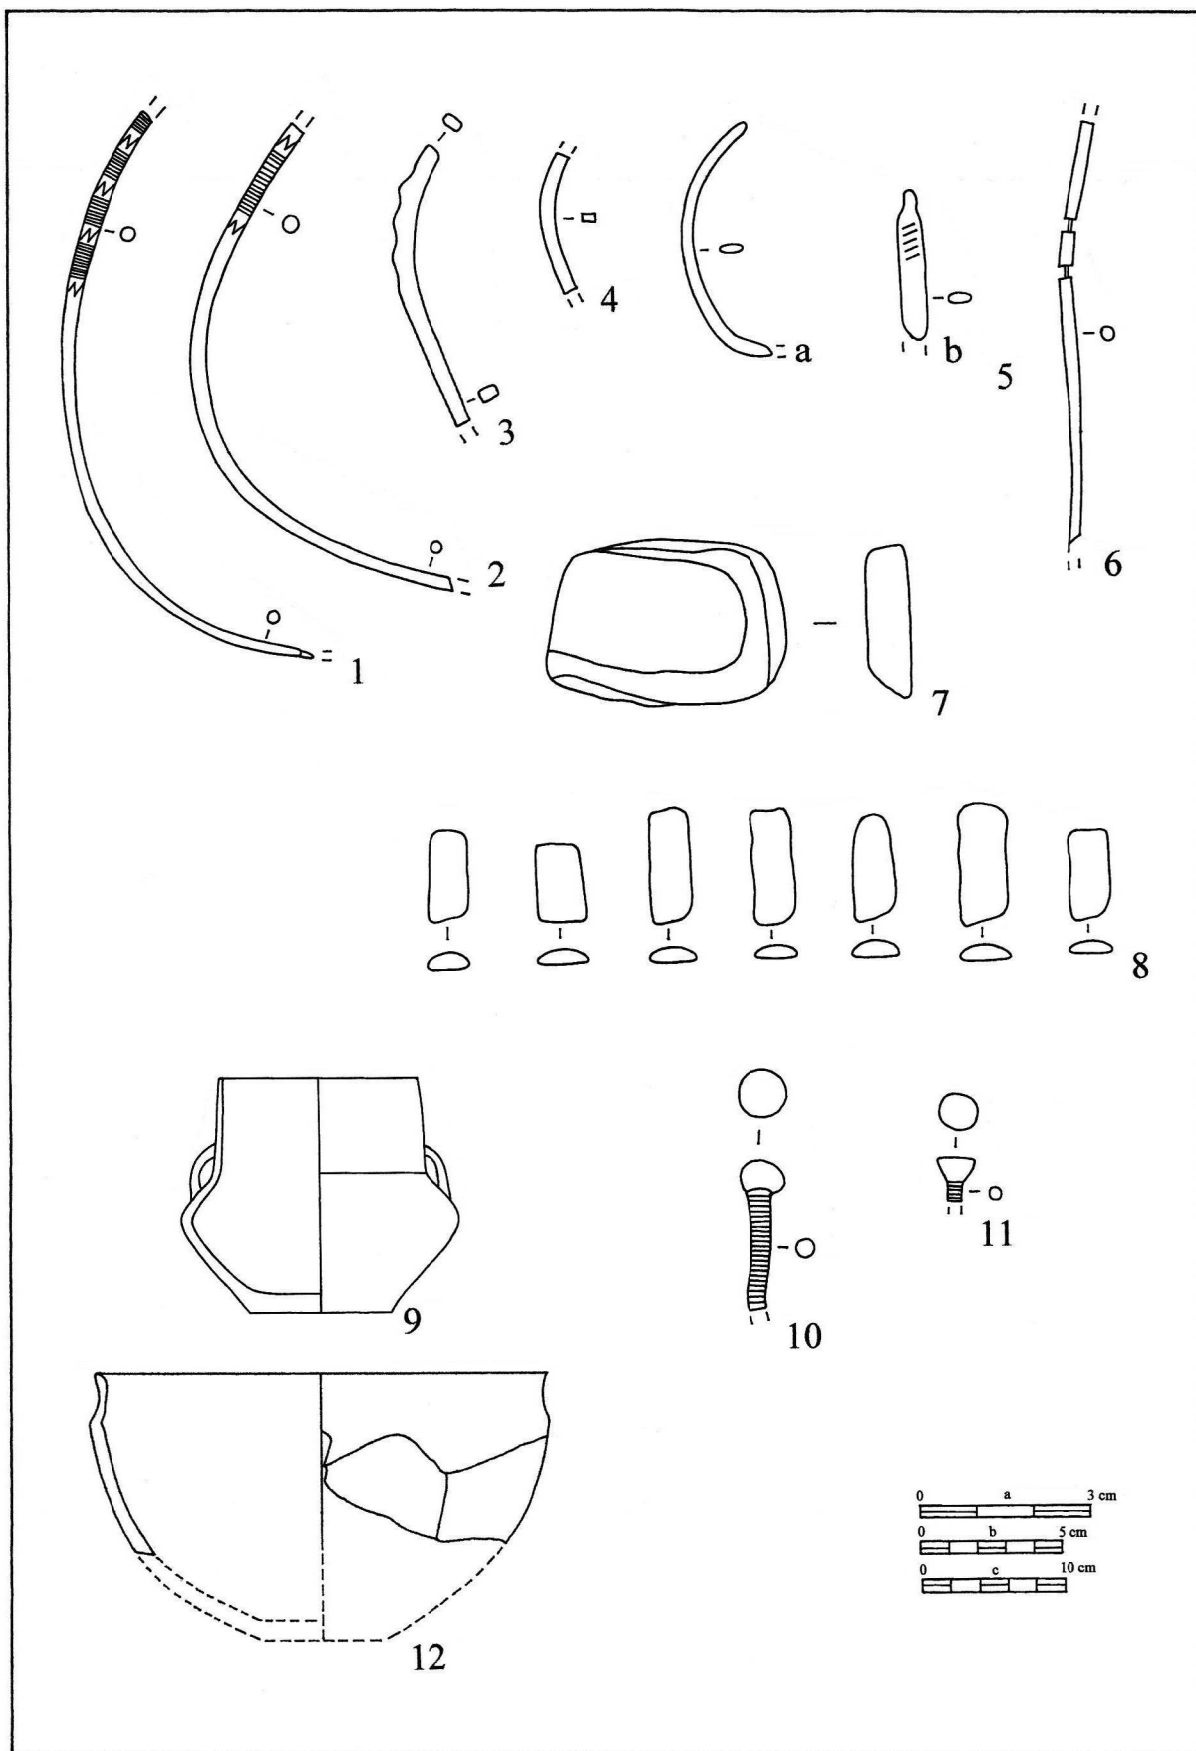

Tab. XLII. Sovenice (okr. Mladá Boleslav). Nestratifikované nálezy. Mierka: a – 1-8, 10, 11; b – 12; c – 9.