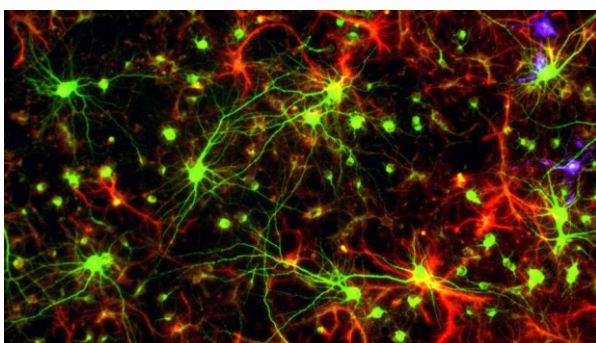

Obr. 4 (vľavo) – neurónová štruktúra. Zdroj: Center for Brain Injury and Repair, University of Pennsylvania School of Medicine. Dostupné z: <https://www.fi.edu/your-brain/gallery/neuron-structure> [navštívené: 30.7.2022]