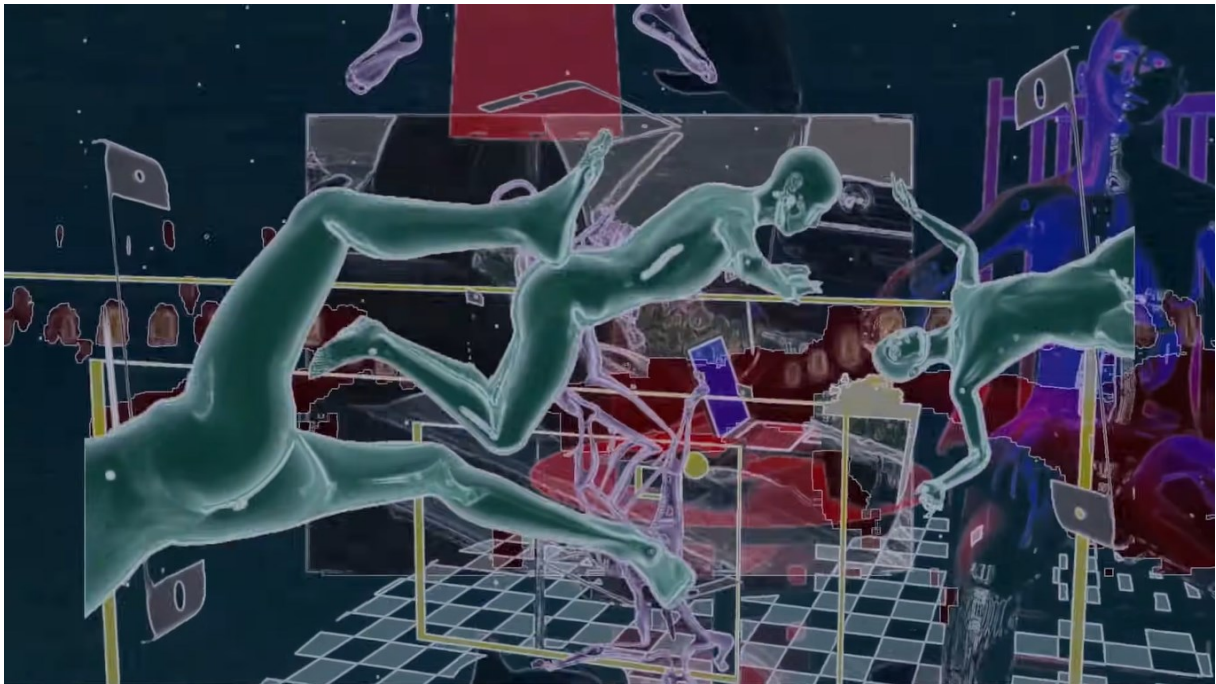

Obrazová príloha

Obr. 1 – skreslenie rovnobežiek mimo centra pozornosti. Zdroj (vľavo): <https://www.thesun.co.uk/fabulous/17209941/mind-bending-optical-illusion-challenges-curved-line/>

Zdroj (vpravo): <https://www.ndtv.com/offbeat/straight-lines-or-curved-lines-optical-illusion-is-making-people-scratch-their-heads-2664966>

Obr. 2 – činnosti, ktoré vykonáva review na dvoch počítačoch naraz. Snímka prvej obrazovky (horná) ukazuje kontinuálne sledovanie troch livestreamov a tabuľku, do ktorej je nutné zapisovať urgentné chyby. Snímka druhej obrazovky (dolná) ukazuje interný systém SlidesLive kontrolujúci dochádzku v rozhraní prehliadača, keďže sa práca vykonáva na diaľku, a okno aplikácie pre kontinuálnu komunikáciu celého tímu, ktorý sa podieľa na sprostredkovaní prenosu.

Obr. 8 – SWTOR pred (hore) a po (dole) odstránení rozhrania.

Obr. 9 – rankingové kategórie databázy hashtagu #solarpunk na Instagrame.

Obr. 10 – A.Fruit

Obr. 11 – Daria Kolosova. Vizualizácia: BLCK BOX.

Obr. 12 – MACHINE GIRL dj set @ Escape 010101 + Bqestia soundsystem pres. Crystal world VR party. Vizualizácia & virtuálny svet: N3t4.