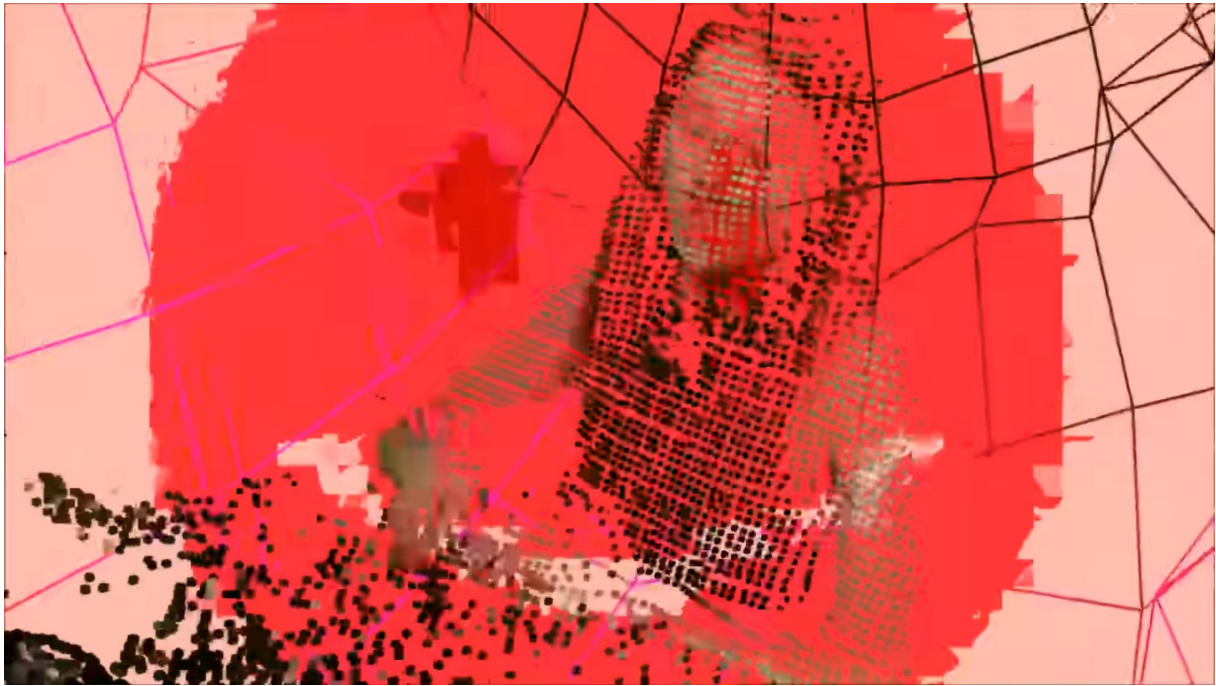

Obrazová príloha

Obr. 1 – skreslenie rovnobežiek mimo centra pozornosti. Zdroj (vľavo): <https://www.thesun.co.uk/fabulous/17209941/mind-bending-optical-illusion-challenges-curved-line/>

Zdroj (vpravo): <https://www.ndtv.com/offbeat/straight-lines-or-curved-lines-optical-illusion-is-making-people-scratch-their-heads-2664966>

Obr. 2 – činnosti, ktoré vykonáva review na dvoch počítačoch naraz. Snímka prvej obrazovky (horná) ukazuje kontinuálne sledovanie troch livestreamov a tabuľku, do ktorej je nutné zapisovať urgentné chyby. Snímka druhej obrazovky (dolná) ukazuje interný systém SlidesLive kontrolujúci dochádzku v rozhraní prehliadača, keďže sa práca vykonáva na diaľku, a okno aplikácie pre kontinuálnu komunikáciu celého tímu, ktorý sa podieľa na sprostredkovaní prenosu.

Obr. 6 – Mapy internetu z rokov 2003 (vľavo) a 2010 (vpravo). Dostupné z: <https://www.opte.org/the-internet> [navštívené: 30.7.2022]

Obř. 7 – zložitě grafické rozhrania profesionálních programů Blender (hore) a FL Studio (dole)

Obr. 8 – SWTOR pred (hore) a po (dole) odstránení rozhrania.

Obr. 9 – rankingové kategórie databázy hashtagu #solarpunk na Instagrame.

Obr. 10 – A.Fruit

Obr. 11 – Daria Kolosova. Vizualizácia: BLCK BOX.

Obr. 12 – MACHINE GIRL dj set @ Escape 010101 + Bqestia soundsystem pres. Crystal world VR party. Vizualizácia & virtuálny svet: N3t4.