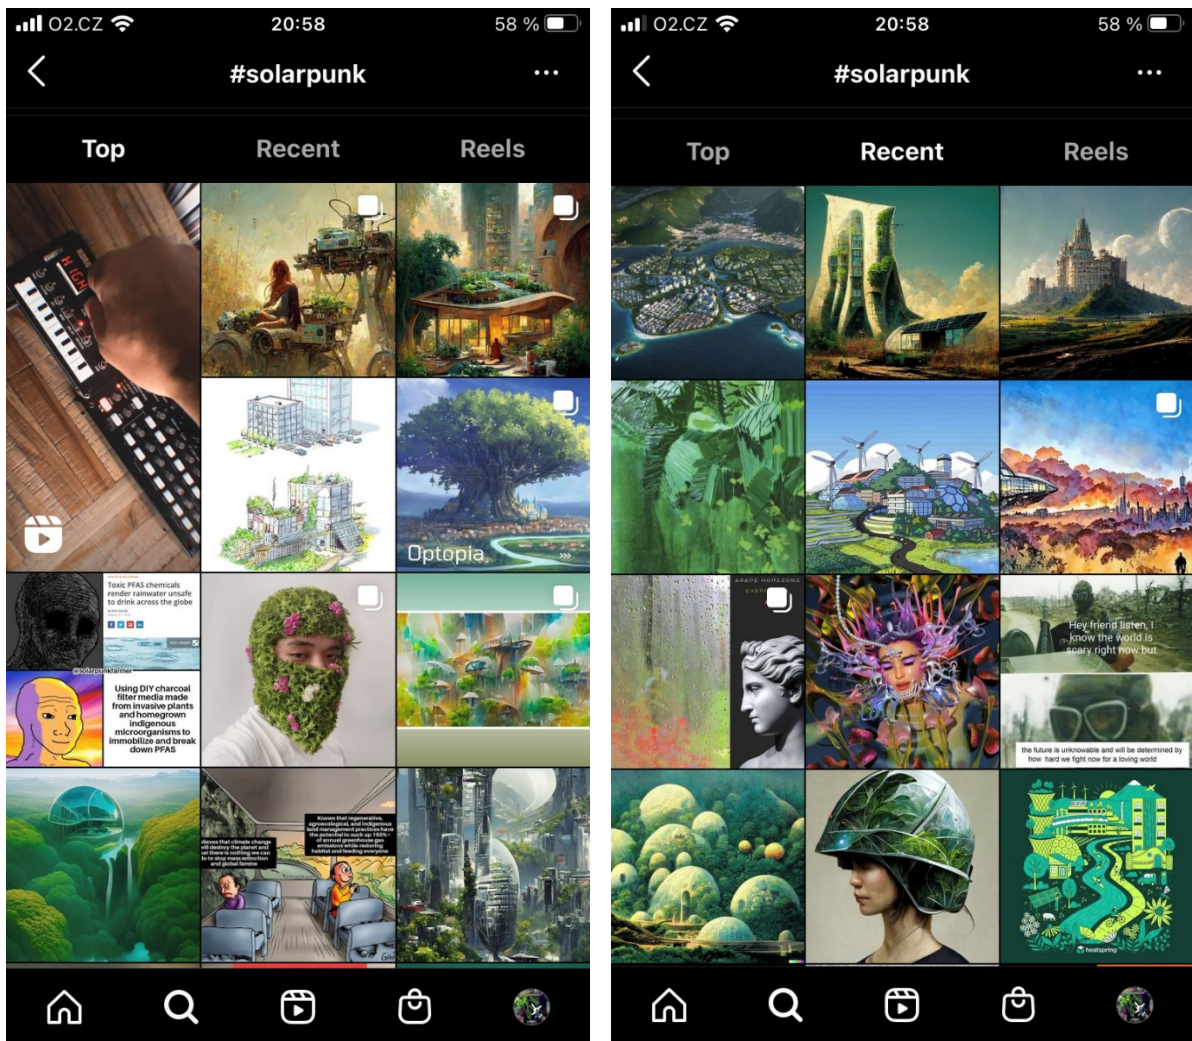

Obr. 6 – Mapy internetu z rokov 2003 (vľavo) a 2010 (vpravo). Dostupné z: <https://www.opte.org/the-internet> [navštívené: 30.7.2022]

Obř. 7 – zložitě grafické rozhrania profesionálních programů Blender (hore) a FL Studio (dole)

Obr. 8 – SWTOR pred (hore) a po (dole) odstránení rozhrania.

Obr. 9 – rankingové kategórie databázy hashtagu #solarpunk na Instagrame.

Obr. 10 – A.Fruit

Obr. 11 – Daria Kolosova. Vizualizácia: BLCK BOX.

Obr. 12 – MACHINE GIRL dj set @ Escape 010101 + Bqestia soundsystem pres. Crystal world VR party. Vizualizácia & virtuálny svet: N3t4.