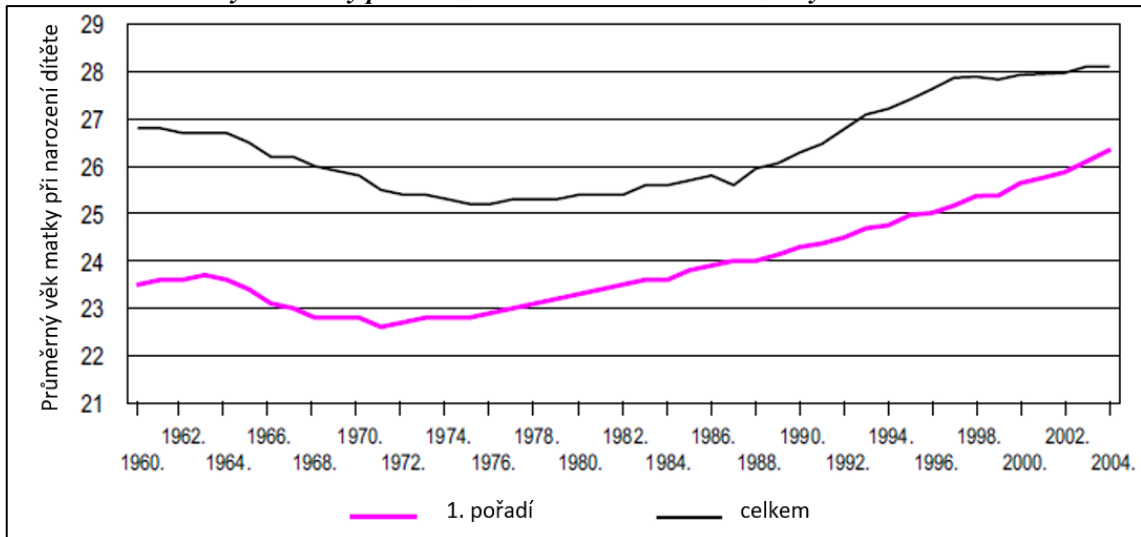

## Přílohy

*Příloha 1 – Míry plodnosti podle pětiletých věkových skupin v Chorvatsku ve vybraných letech*

Zdroj dat: CROSTAT (1991); Eurostat (2021b); vlastní výpočty a zpracování

**Příloha 2 – Úhrnná plodnost v Chorvatsku mezi lety 1960–2004**

**Zdroj:** CROSTAT (2006); převzato, přeloženo

**Příloha 3 – Průměrný věk matky při narození dítěte v Chorvatsku mezi lety 1960–2004**

**Zdroj:** CROSTAT (2006); převzato, přeloženo

**Příloha 4 – Přehled regionů NUTS 2 (2016) v postsocialistických zemích EU**