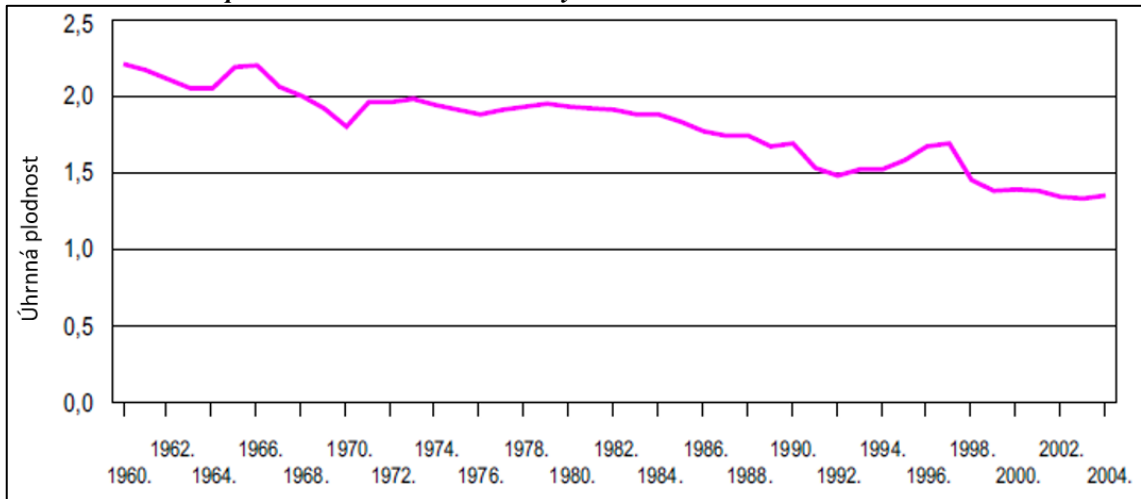

## Přílohy

*Příloha 1 – Míry plodnosti podle pětiletých věkových skupin v Chorvatsku ve vybraných letech*

Zdroj dat: CROSTAT (1991); Eurostat (2021b); vlastní výpočty a zpracování

**Příloha 2 – Úhrnná plodnost v Chorvatsku mezi lety 1960–2004**

**Zdroj:** CROSTAT (2006); převzato, přeloženo

**Příloha 3 – Průměrný věk matky při narození dítěte v Chorvatsku mezi lety 1960–2004**

**Zdroj:** CROSTAT (2006); převzato, přeloženo

**Příloha 4 – Přehled regionů NUTS 2 (2016) v postsocialistických zemích EU**