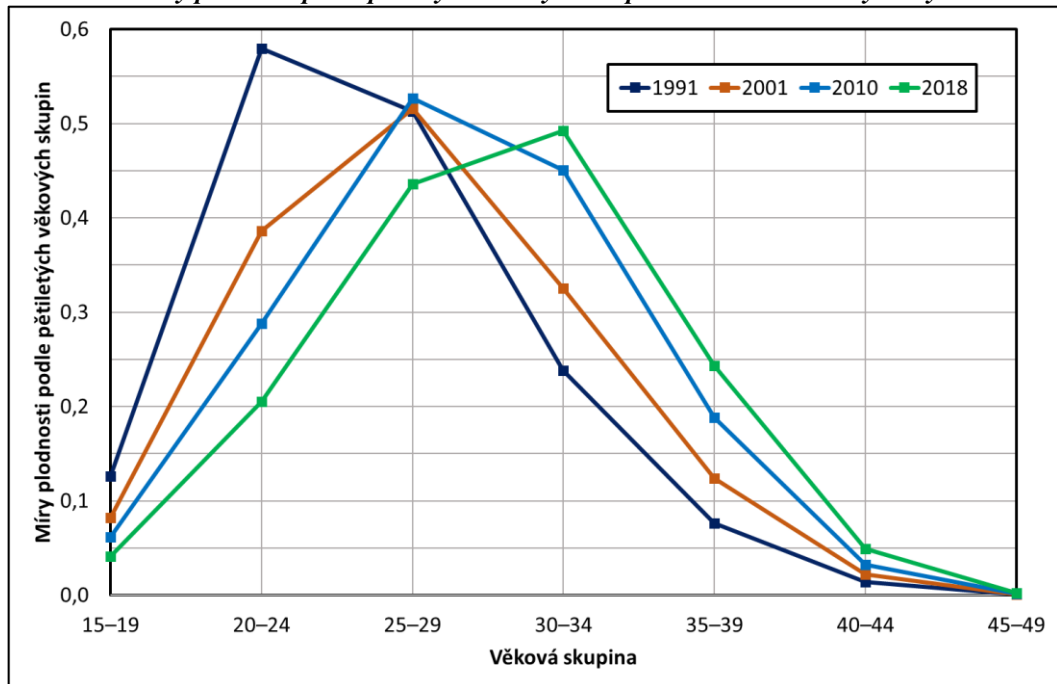

## Přílohy

*Příloha 1 – Míry plodnosti podle pětiletých věkových skupin v Chorvatsku ve vybraných letech*

Zdroj dat: CROSTAT (1991); Eurostat (2021b); vlastní výpočty a zpracování

**Příloha 2 – Úhrnná plodnost v Chorvatsku mezi lety 1960–2004**

**Zdroj:** CROSTAT (2006); převzato, přeloženo

**Příloha 3 – Průměrný věk matky při narození dítěte v Chorvatsku mezi lety 1960–2004**

**Zdroj:** CROSTAT (2006); převzato, přeloženo

**Příloha 4 – Přehled regionů NUTS 2 (2016) v postsocialistických zemích EU**