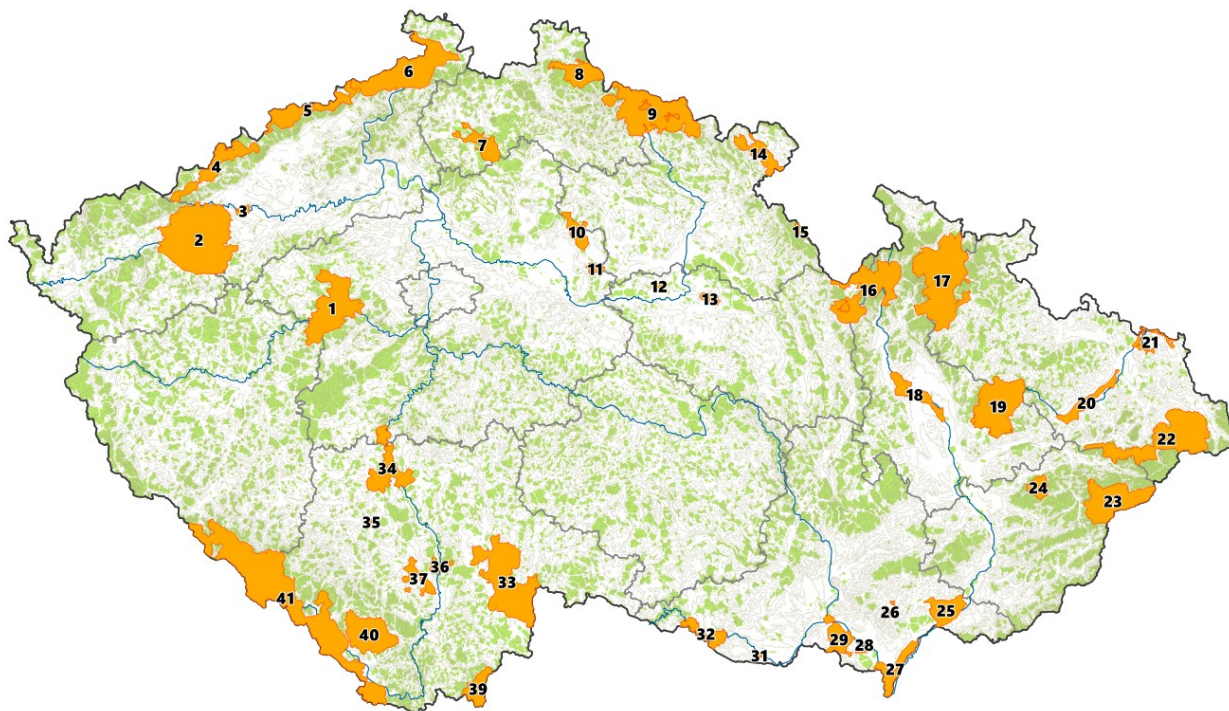

Příloha č. 1 – mapa ptačích oblastí v ČR

1. Křivoklátsko
2. Doupovské hory
3. Nádrž vodního díla Nechanice
4. Novodomské rašeliníště – Kovářská
5. Východní Krušné hory
6. Labské pískovce
7. Českolipsko – Dokeské pískovce a mokřady
8. Jizerské hory
9. Krkonoše
10. Rožďalovické rybníky
11. Žehuňský rybník – Obora Kněžičky
12. Bohdanečský rybník
13. Komárov
14. Broumovsko
15. Orlické Záhoří
16. Králický Sněžník
17. Jeseníky
18. Litovelské Pomoraví
19. Libavá
20. Poodří
21. Heřmanský stav – Odra – Poolší
22. Beskydy
23. Horní Vsacko
24. Hostýnské vrchy
25. Bzenecká Doubrava – Strážnické Pomoraví
26. Hovoransko – Čejkovicco
27. Soutok – Tvrdonicko
28. Lednické rybníky
29. Pálava
30. Střední nádrž vodního díla Nové Mlýny
31. Jaroslavické rybníky
32. Podyjí
33. Třeboňsko
34. Údolí Otavy a Vltavy
35. Řežabinec
36. Hlubocké obory
37. Českobudějovické rybníky
38. Dehtář
39. Novohradské hory
40. Boletice
41. Šumava

Zdroj: Ptačí oblasti v České republice. *Česká společnost ornitologická* [online]. [cit. 2021-5-22]. Dostupné z: <https://www.birdlife.cz/o-ptacich/ptaci-oblasti-v-ceske-republice/>.

Příloha č. 2 – mapa velkoplošných zvláště chráněných území v ČR

VELKOPLOŠNÁ ZCHÚ A OP

-  národní parky (NP)
-  chráněné krajinné oblasti (CHKO)
-  ochranná pásma (OP)

Zdroj: Velkoplošná zvláště chráněná území. *Digitální registr ÚSOP* [online]. [cit. 2021-5-22]. Dostupné z: <https://drusop.nature.cz/ost/chrobjety/zchru/index.php?VZCHU>.

Příloha č. 3 – mapa maloplošných zvláště chráněných území v ČR

MALOPLOŠNÁ ZCHŮ

-  národní přírodní rezervace (NPR)
-  národní přírodní památky (NPP)
-  přírodní rezervace (PR)
-  přírodní památky (PP)

MALOPLOŠNÁ ZCHŮ - OP