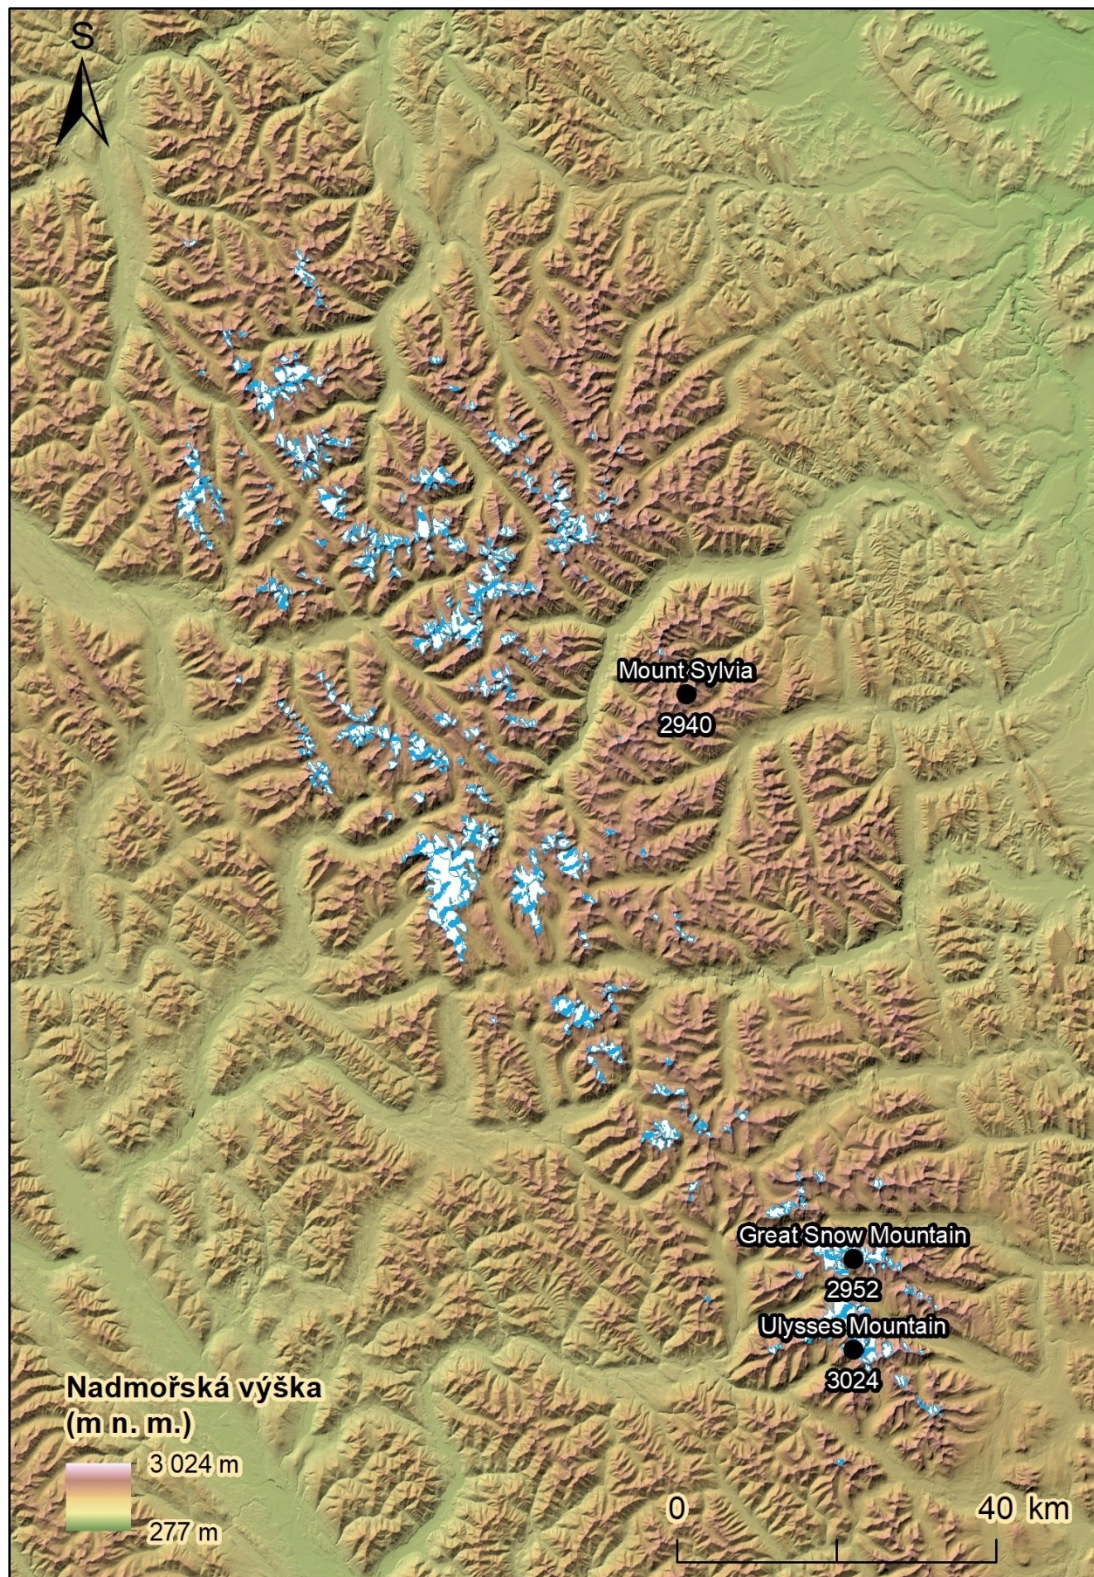

*Příloha 1: Mapa zalednění pohoří South Boundary Ranges ve studijní oblasti A.*

Data: RGI 6.0; Natural Earth; J-spacesystems and U.S./Japan ASTER Science Team (2019)

*Příloha 2: Mapa zalednění pohoří Atna a Sicintine Range ve studijní oblasti B.*

Data: RGI 6.0; Natural Resources Canada (2015)

*Příloha 3: Mapa zalednění pohoří Muskwa Ranges ve studijní oblasti C.*

Data: RGI 6.0; Natural Resources Canada (2015)