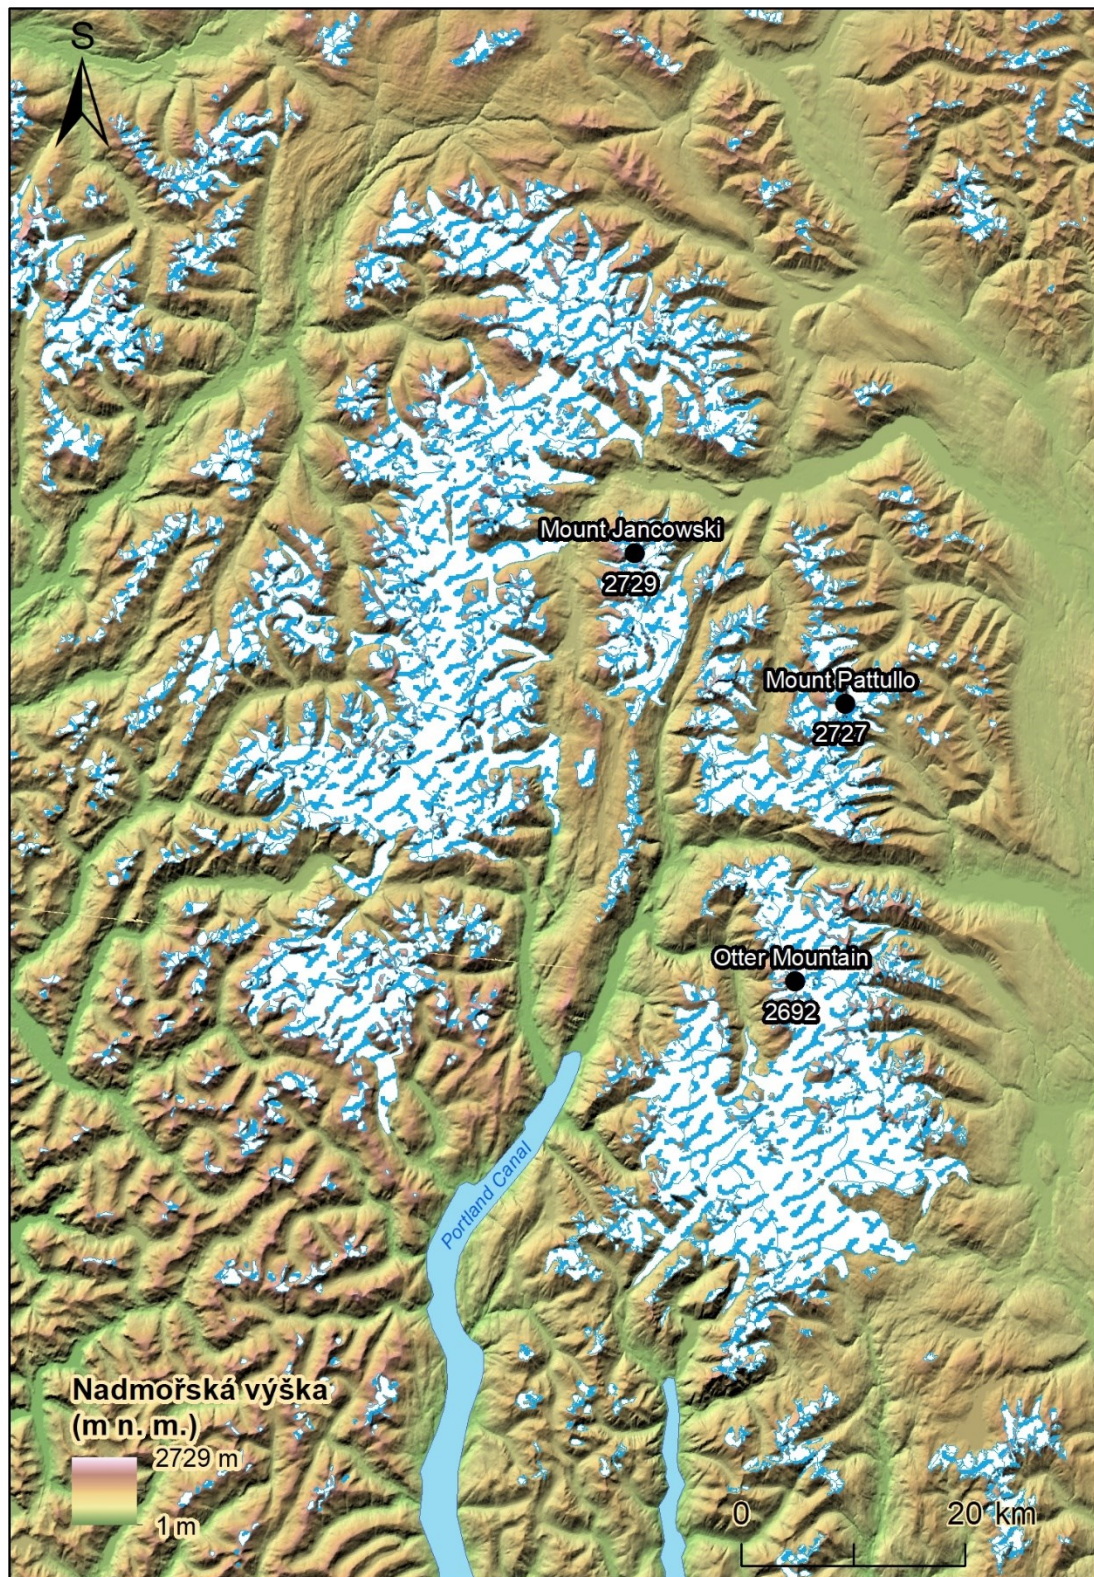

*Příloha 1: Mapa zalednění pohoří South Boundary Ranges ve studijní oblasti A.*

Data: RGI 6.0; Natural Earth; J-spacesystems and U.S./Japan ASTER Science Team (2019)

*Příloha 2: Mapa zalednění pohoří Atna a Sicintine Range ve studijní oblasti B.*

Data: RGI 6.0; Natural Resources Canada (2015)

*Příloha 3: Mapa zalednění pohoří Muskwa Ranges ve studijní oblasti C.*

Data: RGI 6.0; Natural Resources Canada (2015)