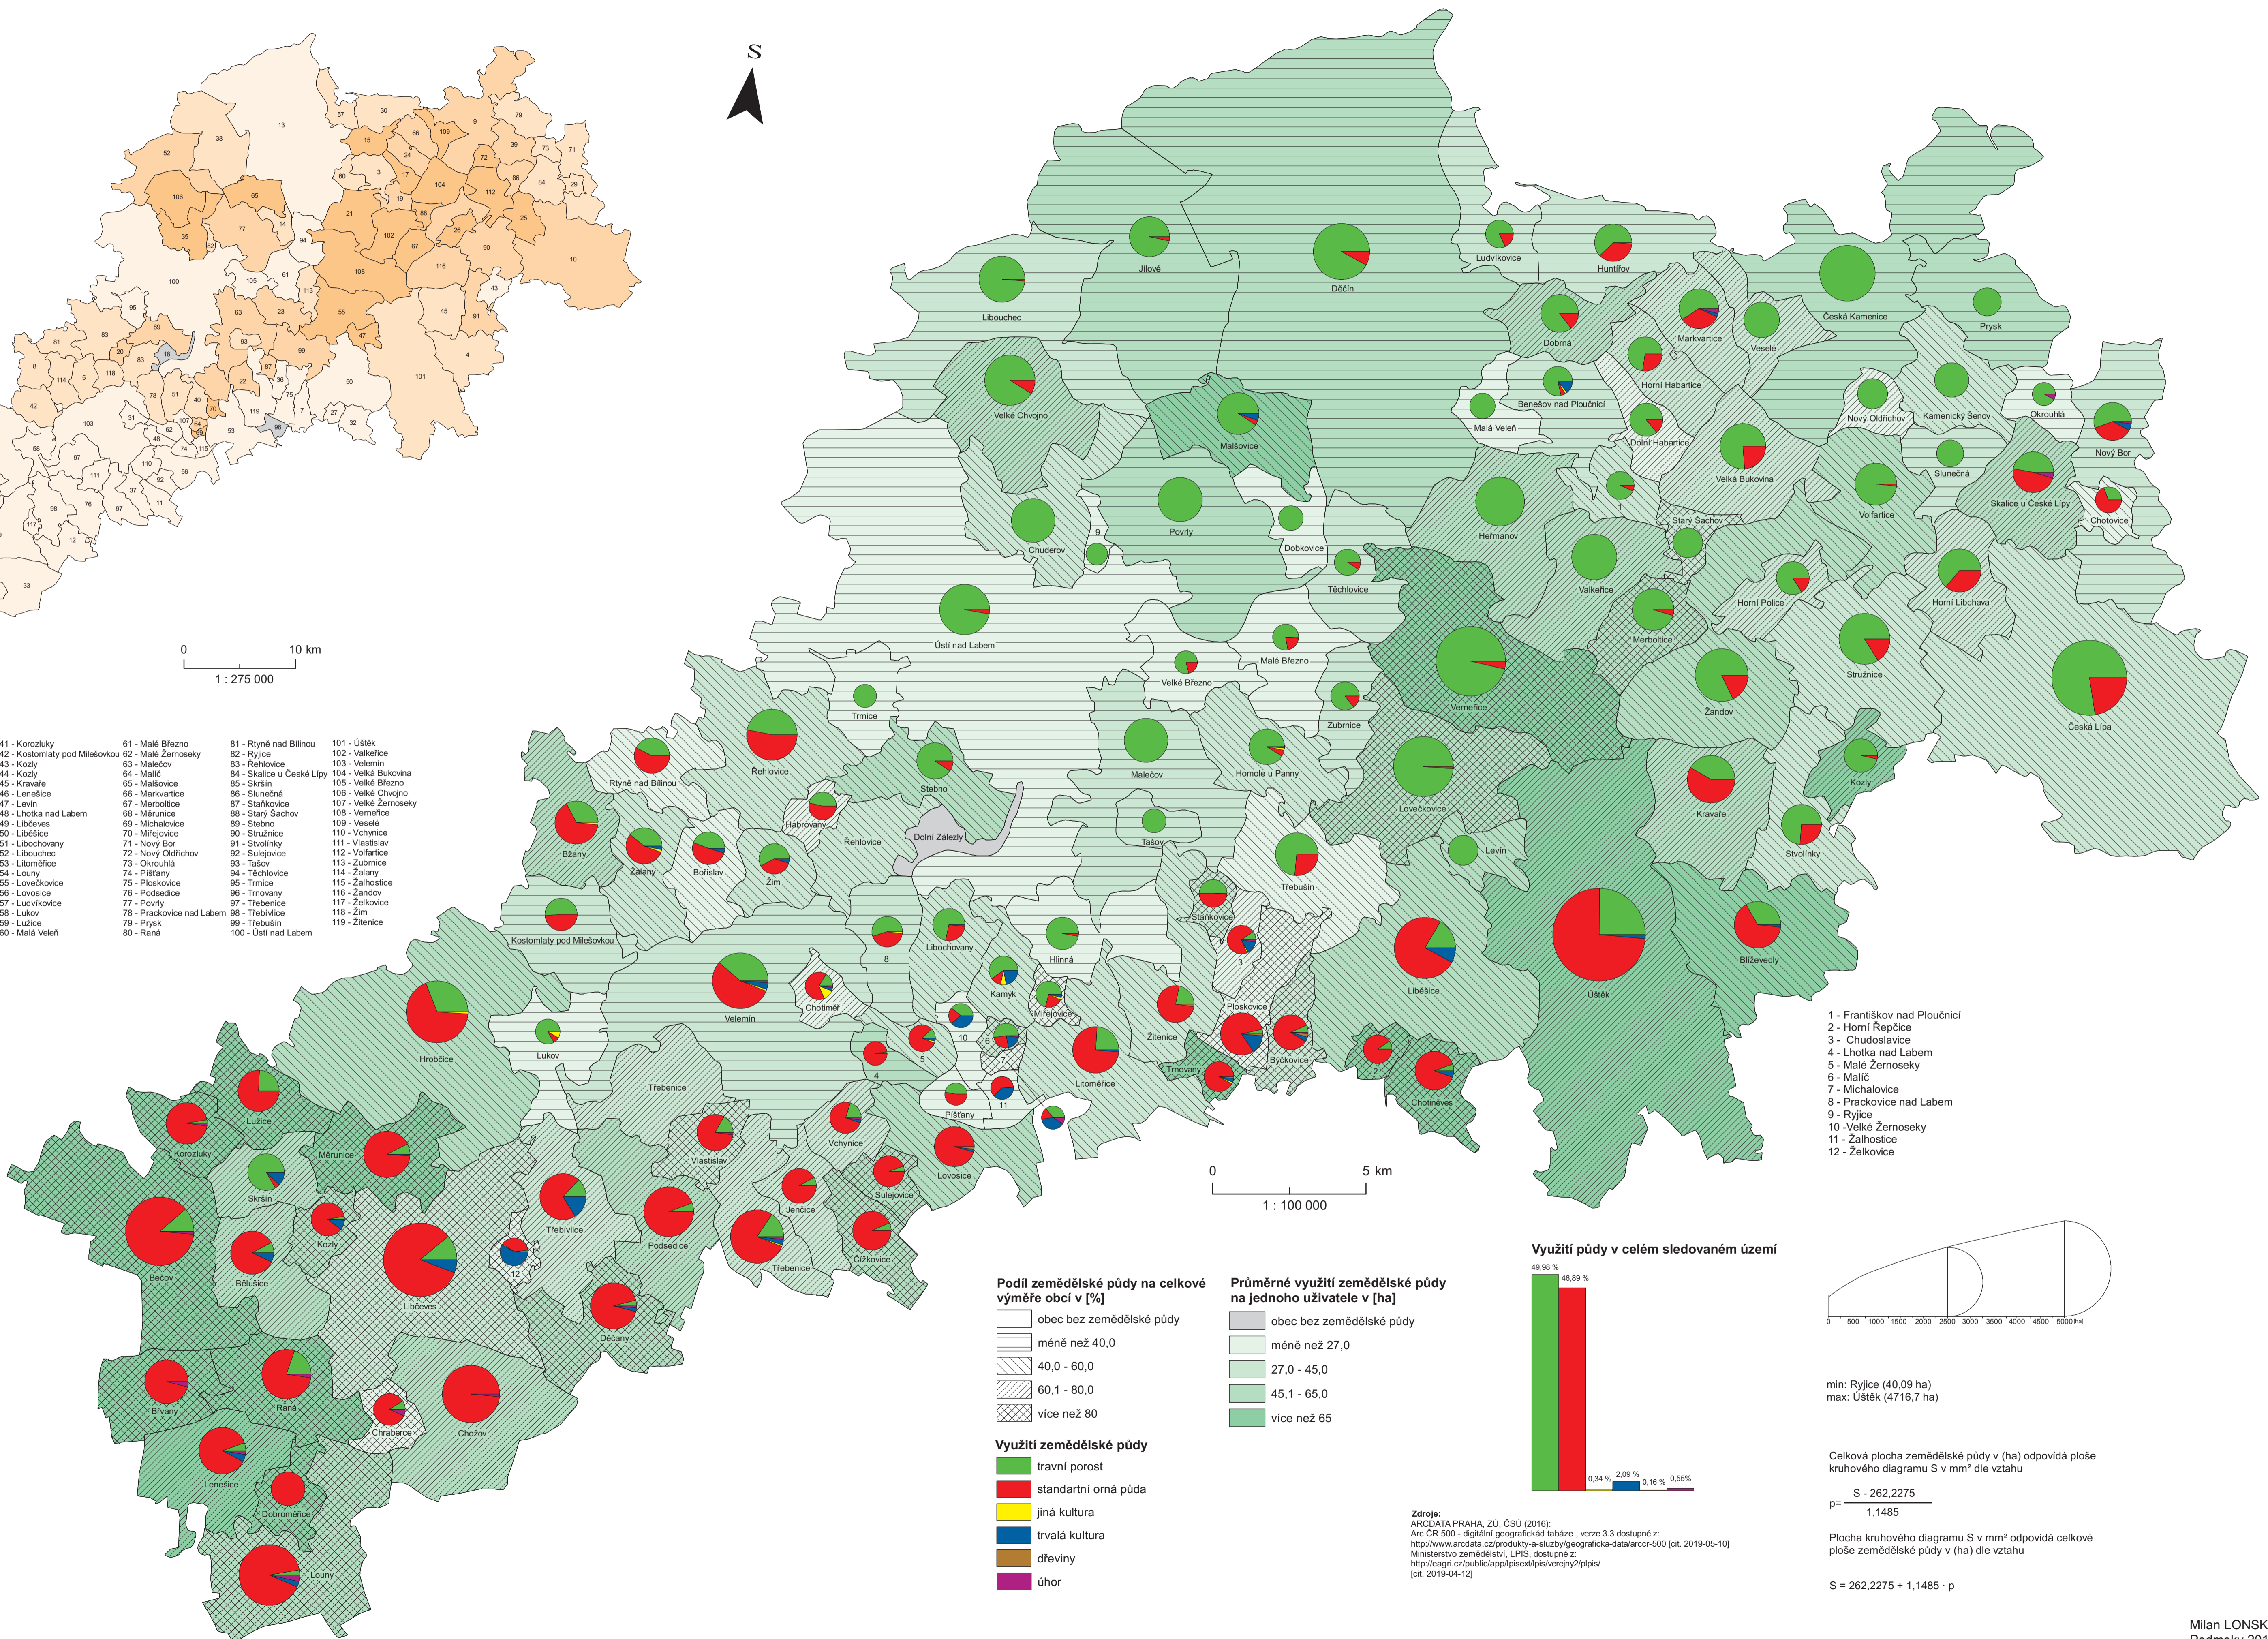

ZEMĚDĚLSTVÍ V OBCÍCH CHKO ČESKÉ STŘEDOHOŘÍ

dle dat LPIS v roce 2019

Zdroje:
ARCDATA PRAHA, ZÚ, ČSÚ (2016);
Arc CR 500 - digitální geografická tabáze, verze 3.3 dostupné z:
<http://www.arcdاتا.cz/produkty-a-sluzby/geograficka-data/arc-cr-500> [cit. 2019-05-10]
Ministerstvo zemědělství, LPIS, dostupné z:
<http://esgri.cz/public/app/pssex/lpis/verejny/lpis/> [cit. 2019-04-12]