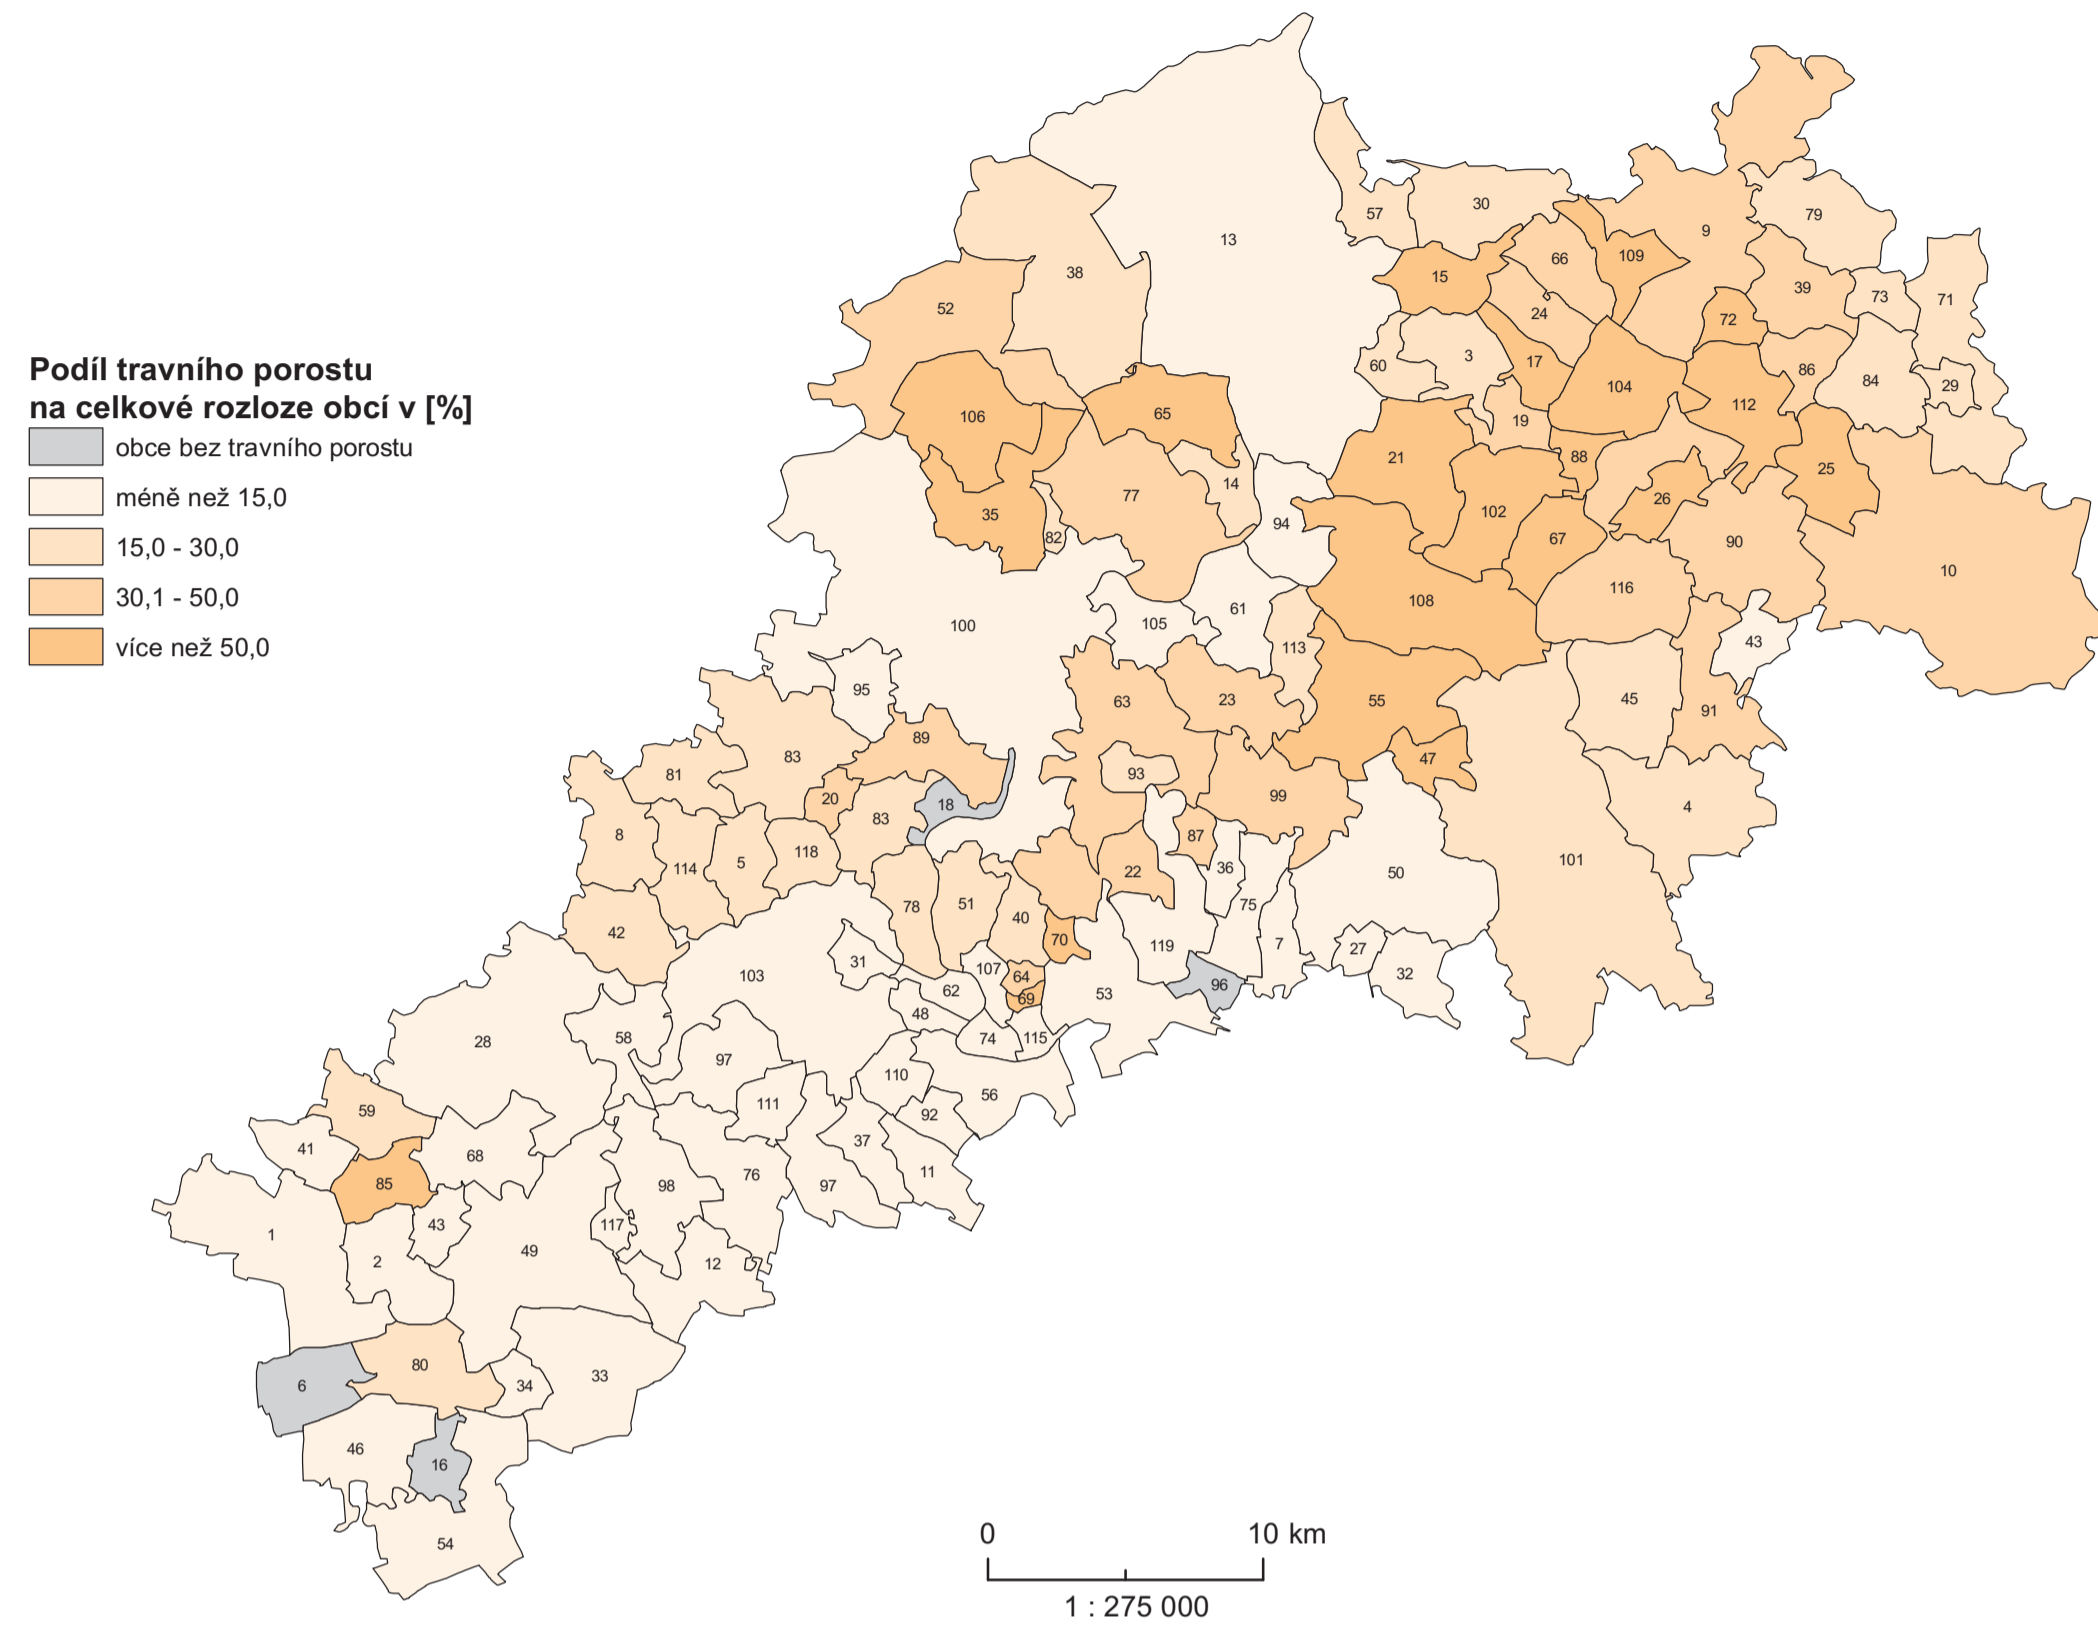

ZEMĚDĚLSTVÍ V OBCÍCH CHKO ČESKÉ STŘEDOHOŘÍ

dle dat LPIS v roce 2019

Zdroje:
ARCDATA PRAHA, ZÚ, ČSÚ (2016);
Arc CR 500 - digitální geografická tabáze, verze 3.3 dostupné z:
<http://www.arcdاتا.cz/produkty-a-sluzby/geograficka-data/arc-cr-500> [cit. 2019-05-10]
Ministerstvo zemědělství, LPIS, dostupné z:
<http://esgri.cz/public/app/pssex/lpis/verejny/lpis/> [cit. 2019-04-12]