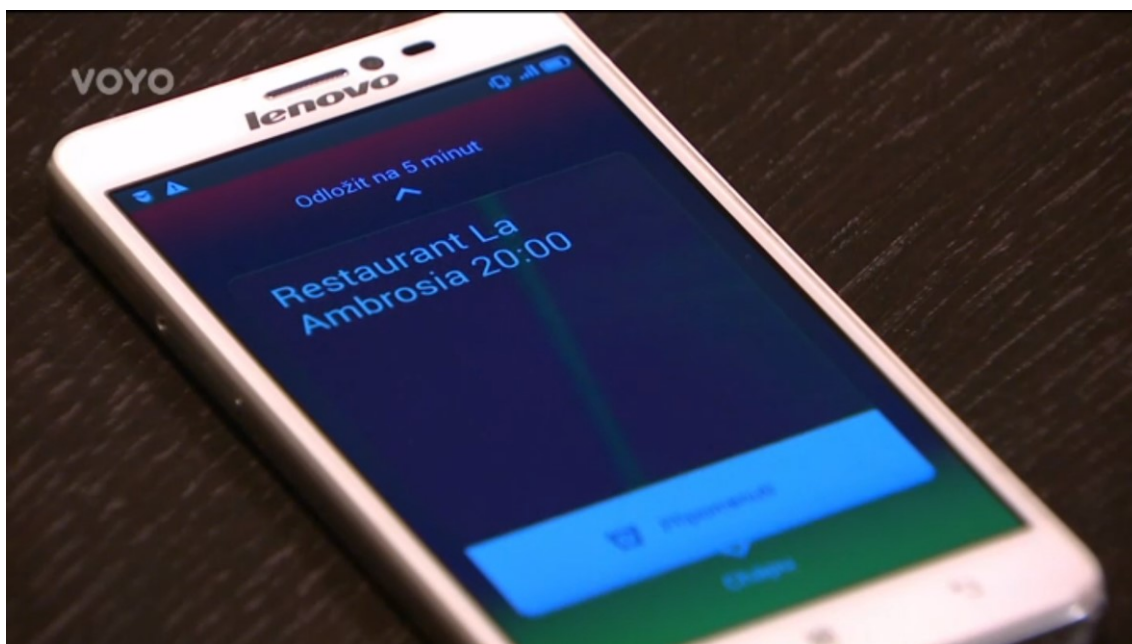

Příloha 2: Obrázky

Obrázek 1: Mobilní telefon Lenovo v seriálu Ulice