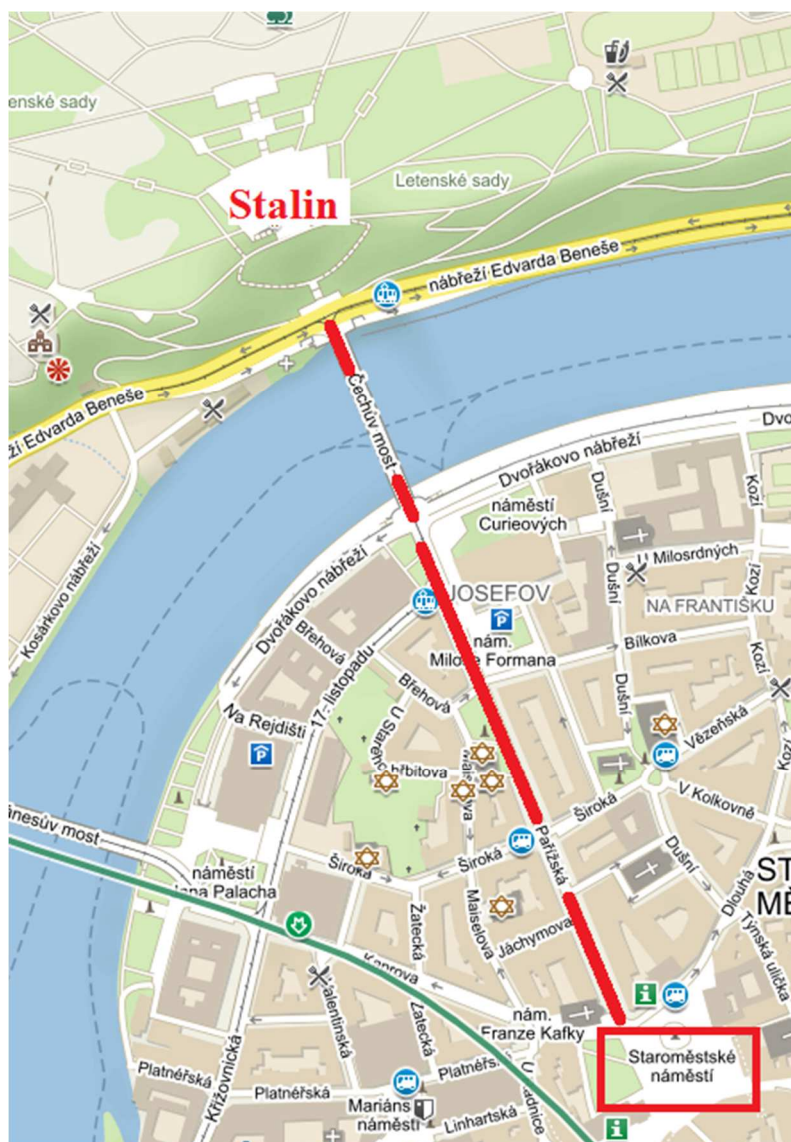

(Foto – Rostislav Novák, ČTK)

Příloha č. 4

Schematické znázornění zamýšlené „stalinské cesty“ v historickém jádru města:

Symbolická „stalinská cesta“ mohla vést ze *Staroměstského náměstí* až ke Stalinovu pomníku. Uvažovalo se o přejmenování *Pařížské* ulice na *Stalinovu alej* a o přejmenování *Čechova mostu* na *most J. V. Stalina*.