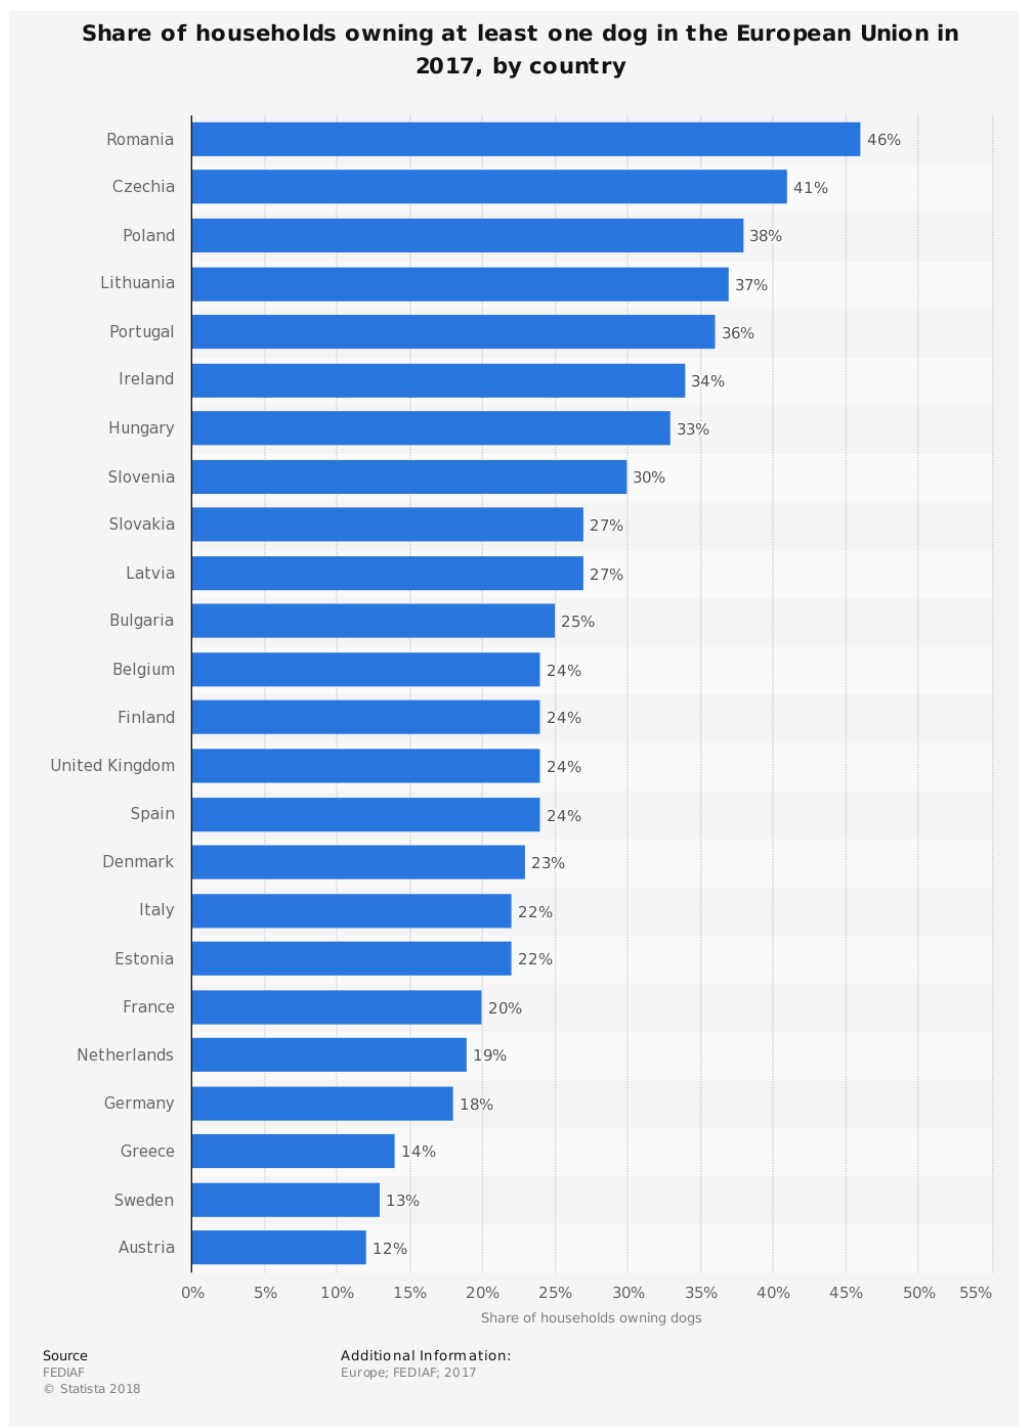

## Příloha č. 1

Schéma kategorizace zvířat podle občanského zákoníku.<sup>1</sup>

Schematické znázornění kategorizace zvířat podle NOZ

<sup>1</sup> MÜLLEROVÁ, Hana. *Zvíře jako předmět právní úpravy veřejného práva a nový občanský zákoník*. České právo životního prostředí. 2014, č. 1, s. 27. ISSN 1213-5542.

## Příloha č. 2

Graf – domácnosti chovající alespoň jednoho psa v zemích Evropské unie v roce 2017.<sup>2</sup>

<sup>2</sup> Dostupné z: <https://www.statista.com/statistics/515475/dog-ownership-european-union-eu-by-country/>.