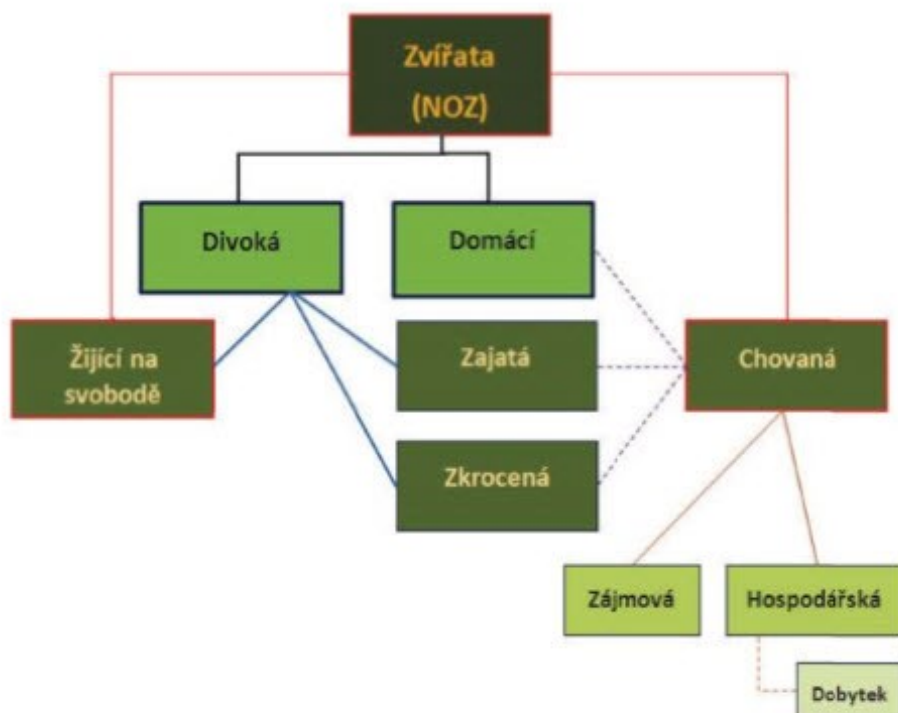

## **Seznam příloh**

- I. Schematické znázornění kategorizace zvířat podle občanského zákoníku.
- II. Graf – domácnosti chovající alespoň jednoho psa v zemích Evropské unie v roce 2017.
- III. Seznam loveckých psů podle mezinárodní kynologické unie v souladu s § 44 odst. 1 zákona č. 449/2001 Sb., o myslivosti, který je vedený Ministerstvem zemědělství.

## Příloha č. 1

Schéma kategorizace zvířat podle občanského zákoníku.<sup>1</sup>

Schematické znázornění kategorizace zvířat podle NOZ

<sup>1</sup> MÜLLEROVÁ, Hana. *Zvíře jako předmět právní úpravy veřejného práva a nový občanský zákoník*. České právo životního prostředí. 2014, č. 1, s. 27. ISSN 1213-5542.

<sup>3</sup> Dostupné z: <http://eagri.cz/public/web/mze/lesy/myslivost/kynologie/seznam-plemen-loveckych-psu/plemena-loveckych-psu-podle-mezinarodni.html>.