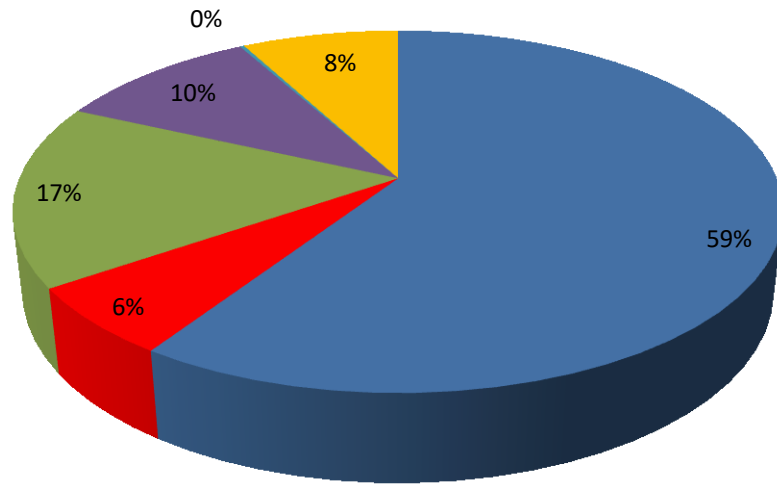

ROK 2014

■ PO ■ PO s dohledem ■ NTOS ■ OPP ■ DV ■ Ostatní