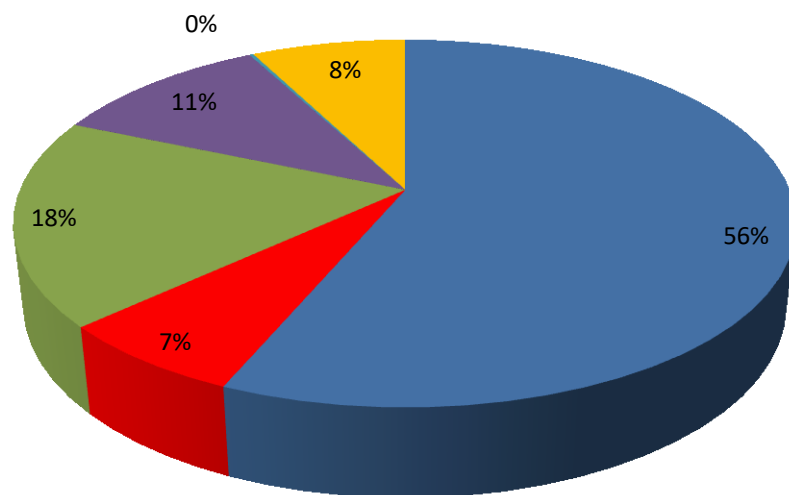

Statistická tabulka zaznamenávající počet uložených trestů v České republice

	2017	2016	2015	2014	2013
Tresty celkem	63 122	69 681	74 532	82 453	85 563
PO	31 210	37 173	42 040	48 898	55 620
PO s dohledem	4 653	4 916	5 045	5 054	4 496
Nepodmíněný TOS	11 883	13 358	13 584	13 484	11 546
OPP	6 279	7 505	8 053	8 375	6 944
Domácí vězení	103	111	148	172	193
Ostatní	8 994	6 618	5 662	6 470	6 764

Grafy znázorňující poměry uložených druhů trestů v jednotlivých letech

ROK 2017

■ PO ■ PO s dohledem ■ NTOS ■ OPP ■ DV ■ Ostatní

ROK 2016

■ PO ■ PO s dohledem ■ NTOS ■ OPP ■ DV ■ Ostatní

ROK 2015

■ PO ■ PO s dohledem ■ NTOS ■ OPP ■ DV ■ Ostatní