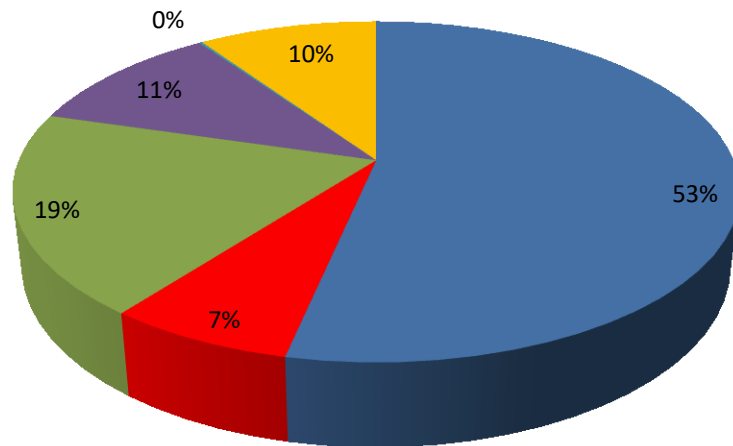

Statistická tabulka zaznamenávající počet uložených trestů v České republice

	2017	2016	2015	2014	2013
Tresty celkem	63 122	69 681	74 532	82 453	85 563
PO	31 210	37 173	42 040	48 898	55 620
PO s dohledem	4 653	4 916	5 045	5 054	4 496
Nepodmíněný TOS	11 883	13 358	13 584	13 484	11 546
OPP	6 279	7 505	8 053	8 375	6 944
Domácí vězení	103	111	148	172	193
Ostatní	8 994	6 618	5 662	6 470	6 764

Grafy znázorňující poměry uložených druhů trestů v jednotlivých letech

ROK 2017

■ PO ■ PO s dohledem ■ NTOS ■ OPP ■ DV ■ Ostatní

ROK 2016

■ PO ■ PO s dohledem ■ NTOS ■ OPP ■ DV ■ Ostatní

ROK 2015

■ PO ■ PO s dohledem ■ NTOS ■ OPP ■ DV ■ Ostatní