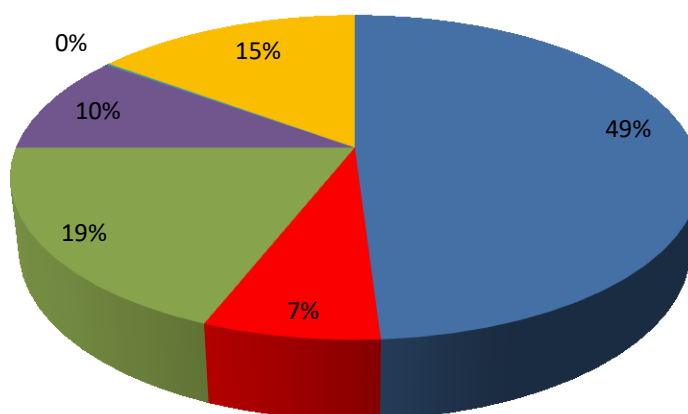

Příloha č. 1 – grafické znázornění statistiky za roky 2013 – 2017

Vysvětlivky

PO	podmíněně odsouzení
PO s dohledem	podmíněné odsouzení s dohledem
NTOS	nepodmíněný trest odnětí svobody
OPP	obecně prospěšné práce
DV	domácí vězení
Ostatní	ostatní druhy trestu

Statistická tabulka zaznamenávající počet uložených trestů v České republice

	2017	2016	2015	2014	2013
Tresty celkem	63 122	69 681	74 532	82 453	85 563
PO	31 210	37 173	42 040	48 898	55 620
PO s dohledem	4 653	4 916	5 045	5 054	4 496
Nepodmíněný TOS	11 883	13 358	13 584	13 484	11 546
OPP	6 279	7 505	8 053	8 375	6 944
Domácí vězení	103	111	148	172	193
Ostatní	8 994	6 618	5 662	6 470	6 764

Grafy znázorňující poměry uložených druhů trestů v jednotlivých letech

ROK 2017

■ PO ■ PO s dohledem ■ NTOS ■ OPP ■ DV ■ Ostatní

ROK 2016

■ PO ■ PO s dohledem ■ NTOS ■ OPP ■ DV ■ Ostatní

ROK 2015

■ PO ■ PO s dohledem ■ NTOS ■ OPP ■ DV ■ Ostatní