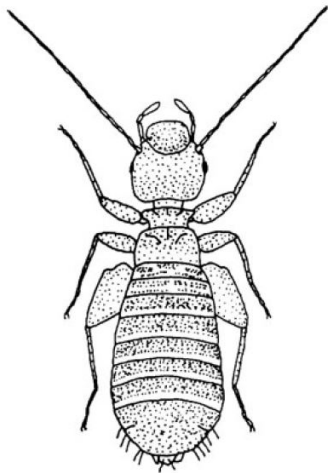

Přílohy

Obrázek 1: *Harmonia axyridis* (Goetz 2008)

Obrázek 2: *Liposcelis bostrychophila* (Baz 2008)

Obrázek 3: Švábi a) *Periplaneta americana* samec (vlevo) a samice b) *Blattella germanica* samec (vlevo) a samice (Baumholtz et al. 1997), upraveno

Obrázek 4: *Plodia interpunctella* a) dospělec b) larva (Sedláček et al. 1995)

Obrázek 5: *Lepisma saccharina*; Převzato z: <http://www.fotohost.info/silver-silverfish/> [21. 7. 2018]

Obrázek 6: a) Samec roztoče domácího prachu *Dermatophagoides pteronyssinus* (Zeytun et al. 2018), b) Skladištní roztoč *Acarus siro* (van Bronswijk 1972)