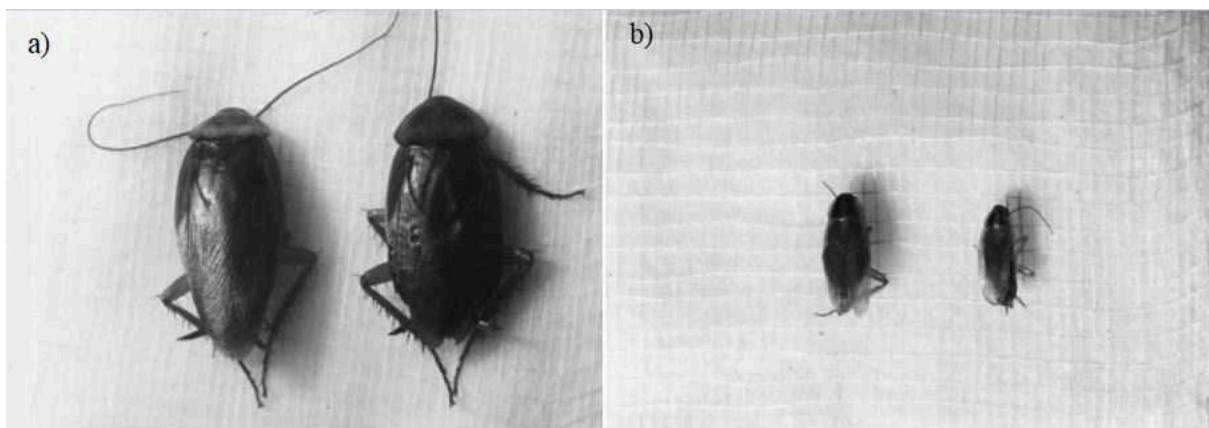

Přílohy

Obrázek 1: *Harmonia axyridis* (Goetz 2008)

Obrázek 2: *Liposcelis bostrychophila* (Baz 2008)

Obrázek 3: Švábi a) *Periplaneta americana* samec (vlevo) a samice b) *Blattella germanica* samec (vlevo) a samice (Baumholtz et al. 1997), upraveno

Obrázek 4: *Plodia interpunctella* a) dospělec b) larva (Sedláček et al. 1995)

Obrázek 5: *Lepisma saccharina*; Převzato z: <http://www.fotohost.info/silver-silverfish/> [21. 7. 2018]

Obrázek 6: a) Samec roztoče domácího prachu *Dermatophagoides pteronyssinus* (Zeytun et al. 2018), b) Skladištní roztoč *Acarus siro* (van Bronswijk 1972)